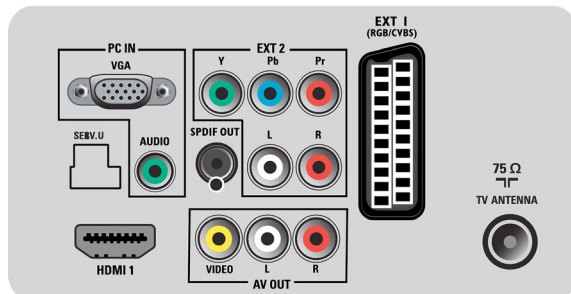

Možnosti připojení

- Digitální výstup audio: Koaxiální (cinch)
- Počet konektorů Scart: 1
- EasyLink (HDMI-CEC): Přehrávání stisknutím jednoho tlačítka, EasyLink (digitální sběrnice mezi audio video zařízeními)
- Čelní / boční přípojky: Vstup kompozitního videa CVBS, Vstup audio L/P, USB 2.0
- Konektor Ext 1 Scart: Audio levý/pravý kanál, RGB
- HDMI 1: Rozhraní HDMI v1.3
- Další připojení: Výstup kompozitního videa

- (CVBS), Výstup pro monitor L/R (Cinch), VGA vstup pro PC + audio levý/pravý, Výstup S/PDIF (koaxiální), Běžné rozhraní
- Konektor Ext 3: YPbPr, Vstup audio L/P

Napájení

- Napájení ze sítě: 220-240 V, 50 Hz
- Okolní teplota: 5 °C až 40 °C
- Spotřeba energie v pohotovostním režimu: 0,30 W
- Spotřeba elektrické energie (typická): 27 W

Příslušenství

- Dodávané příslušenství: Stojan na nábytek, Napájecí kabel, Stručný návod k rychlému použití, Uživatelská příručka, Záruční list, Dálkový ovladač, 2x baterie AAA, Prohlášení o softwaru

Rozměry

- Šířka přístroje: 467,8 mm
- Výška přístroje: 324,6 mm
- Hloubka přístroje: 67,3 mm
- Hmotnost výrobku: 3,85 kg
- Šířka přístroje (s podstavcem): 467,8 mm
- Výška přístroje (s podstavcem): 362,6 mm
- Hloubka přístroje (s podstavcem): 140 mm
- Hmotnost výrobku (+ podstavec): 4,06 kg
- Šířka balení: 514 mm
- Výška balení: 405 mm
- Hloubka balení: 160 mm
- Kompatibilní s montáží na stěnu: 100 x 100 mm

Rear connectors

Side

Datum vydání 2023-09-09

Verze: 6.5.5

EAN: 87 12581 46057 0

© 2023 Koninklijke Philips N.V.
Všechna práva vyhrazena.

Údaje mohou být změněny bez předchozího varování.
Ochranné známky jsou majetkem Koninklijke Philips N.V. nebo jejich příslušných vlastníků.

www.philips.com