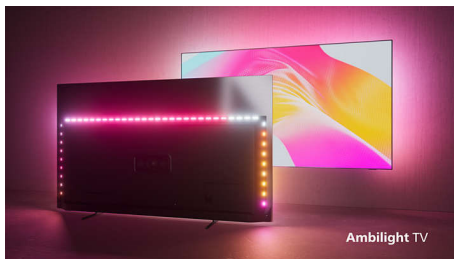

Philips OLED
4K Ambilight TV

194 см (77") Ambilight TV

Видеопроцесор P5 AI perfect picture
Звук от Dolby Atmos
Google TV™

77OLED848

Великолепен. Във всяко едно отношение.

4K Ambilight TV

От филми до предавания – реалистичната картина и плътният звук на този OLED телевизор се съчетават с поглъщащия ореол на Ambilight, за да ви осигурят изключително изживяване. Тъмната метална рамка и дизайнът без козметичен панел придават елегантност.

PHILIPS

4K Ambilight TV

194 cm (77") Ambilight TV Видеопроцесор P5 AI perfect picture, Звук от Dolby Atmos, Google TV™

77OLED848/12

Акценти

Ambilight от следващо поколение

С Ambilight от следващо поколение светодиодите зад екрана ви потапят в ореол от цветна светлина, която е по-детайлна, по-добре дефинирана и по-синхронизирана с действието от всякога! Освен това можете да разкрасите празния екран с избрана колекция от изображения и видеоклипове от Auroга, които изглеждат страхотно с Ambilight.

Ярък OLED екран

Яркият панел и реалистичната картина на вашия 4K (UHD) OLED Ambilight телевизор означават, че ще виждате наситено черно, а не сиво – а най-малките детайли изскачат от сенките и ярките области. Картината изглежда невероятно дори ако се гледа под ъгъл и няма да ви се налага да изключвате осветлението! Поддържат се всички основни HDR формати.