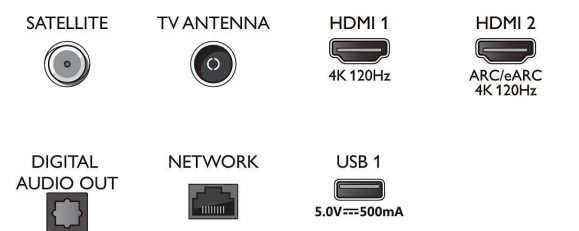

4K Ambilight TV

194 см (77") Ambilight TV Видеопроцесор P5 AI perfect picture, Звук от Dolby Atmos, Google TV™

77OLED848/12

Спецификации

Ambilight

- Функции на Ambilight: Адаптиране към цвета на стената, Режим "фойе", Режим игра, Музика с Ambilight, AmbiWakeur, AmbiSleep, работи с безжични домашни високоговорители Philips, Анимация при стартиране на Ambilight
- Версия на Ambilight: следващо поколение 3-странен

Картина/дисплей

- Размер на екрана по диагонал (инчове): 77 инч
- Размер на екрана по диагонал (метрична с-ма): 194 см

- Дисплей: 4K Ultra HD OLED
- Разделителна способност на екрана: 3840 x 2160
- Основна скорост на обновяване: 120 Hz
- Блок за обработка на картината: Видеопроцесор P5 AI Perfect Picture
- Подобрение на картината: Perfect Natural Motion, Micro Dimming Perfect, Широка цветова гама 99% DCI/P3, Dolby Vision, HLG (Hybrid Log Gamma), A.I. PQ режим, CalMAN Ready, Подобрен IMAX режим, Адаптивен HDR10+, Режим "Режисьор"

Входна разделителна способност на

Дисплей

- Разделителна способност – Скорост на обновяване: 576p – 50 Hz, 640 x 480 – 60 Hz, 720p-50 Hz, 60 Hz, 1920 x 1080p – 24 Hz, 25 Hz, 30 Hz, 50 Hz, , 60 Hz, 100 Hz, 120 Hz., 2560 x 1440 – 60 Hz, 120 Hz, 3840 x 2160p – 24 Hz, 25 Hz, 30 Hz, 50 Hz, , 60 Hz, 100 Hz, 120 Hz.

Тунер / Приемане / Предаване

- Цифров телевизор: DVB-T/T2/T2-HD/C/S/S2
- Телевизионен справочник на програмите*: Електронен справочник на програмите за 8 дни

Connections

Side

Bottom