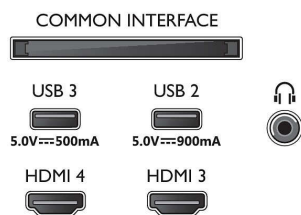

4K Ambilight TV

194 см (77") Ambilight TV Видеопроцесор P5 AI perfect picture, Звук от Dolby Atmos, Google TV™

77OLED848/12

Спецификации

Ambilight

- Функции на Ambilight: Адаптиране към цвета на стената, Режим "фойе", Режим игра, Музика с Ambilight, AmbiWakeur, AmbiSleep, работи с безжични домашни високоговорители Philips, Анимация при стартиране на Ambilight
- Версия на Ambilight: следващо поколение 3-странен

Картина/дисплей

- Размер на екрана по диагонал (инчове): 77 инч
- Размер на екрана по диагонал (метрична с-ма): 194 см

- Дисплей: 4K Ultra HD OLED
- Разделителна способност на екрана: 3840 x 2160
- Основна скорост на обновяване: 120 Hz
- Блок за обработка на картината: Видеопроцесор P5 AI Perfect Picture
- Подобрение на картината: Perfect Natural Motion, Micro Dimming Perfect, Широка цветова гама 99% DCI/P3, Dolby Vision, HLG (Hybrid Log Gamma), A.I. PQ режим, CalMAN Ready, Подобрен IMAX режим, Адаптивен HDR10+, Режим "Режисьор"

Входна разделителна способност на

Дисплей

- Разделителна способност – Скорост на обновяване: 576p – 50 Hz, 640 x 480 – 60 Hz, 720p-50 Hz, 60 Hz, 1920 x 1080p – 24 Hz, 25 Hz, 30 Hz, 50 Hz, , 60 Hz, 100 Hz, 120 Hz., 2560 x 1440 – 60 Hz, 120 Hz, 3840 x 2160p – 24 Hz, 25 Hz, 30 Hz, 50 Hz, , 60 Hz, 100 Hz, 120 Hz.

Тунер / Приемане / Предаване

- Цифров телевизор: DVB-T/T2/T2-HD/C/S/S2
- Телевизионен справочник на програмите*: Електронен справочник на програмите за 8 дни

Connections

Side