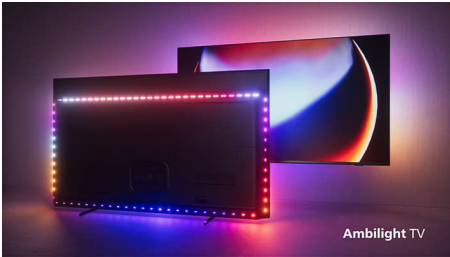

Televizor 4K UHD se systémem Android
P5 AI Perfect Picture Engine Zvuk Dolby Atmos, Televizor se 4stranným Ambilightem, 139cm (55") Android
TV

Přednosti

4stranný Ambilight

Díky technologii Ambilight je sledování televizoru Philips OLED ještě lepší! LED světla po všech čtyřech okrajích televizoru svítí a synchronizovaně mění barvu podle scény na obrazovce nebo spuštěné hudby. Pohltí vás natolik, že nebudete vědět, jak jste si kdy mohli sledování užívat bez této vychytávky.