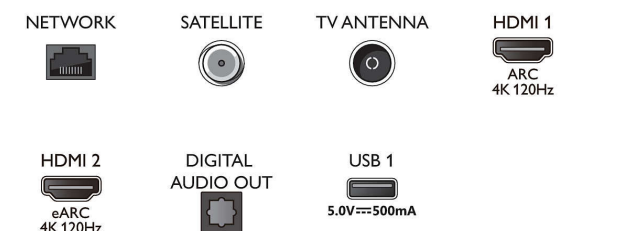

Bottom

Datum vydání 2023-07-29

Verze: 9.5.1

EAN: 87 18863 03453 8

© 2023 Koninklijke Philips N.V.
Všechna práva vyhrazena.

Údaje mohou být změněny bez předchozího varování.
Ochranné známky jsou majetkem Koninklijke Philips N.V. nebo jejich příslušných vlastníků.

www.philips.com

- Televizory Philips OLED se pyšní certifikací UL, která zaručuje obraz bez blikání a pouze příjemný jas.
- Elektronický programový průvodce (EPG) a skutečné možnosti jeho zobrazení (až na 8 dnů) závisí na jednotlivých zemích a poskytovatelích služeb.
- Nabídka aplikací Android se liší podle země. Více informací naleznete ve svém místním obchodě Google Play Store.
- Kapacita paměti (Flash): 16 G, skutečná kapacita volného místa na disku se může lišit (v závislosti např. na (před)instalovaných aplikacích, nainstalovaném operačním systému atd.)
- Televizor podporuje příjem DVB vysílání, Free to air*. Některé operátory DVB nemusí být podporovány. Aktuální seznam naleznete v části Nejčastější dotazy na webových stránkách podpory společnosti Philips. Některé operátory vyžadují podmíněný přístup a předplatné. Další informace získáte od operátora.
- Aplikace Philips TV Remote a související funkce se liší podle modelu televizoru, operátora a země, stejně jako se liší podle modelu chytrého zařízení a operačního systému. Podrobnosti naleznete na adrese www.philips.com/TVRemoteapp.
- Nahrávání USB lze použít pouze pro digitální kanály. Nahrávání může být omezeno ochranou vysílání proti kopírování (CI+). Mohou rovněž platit omezení podle jednotlivých zemí a kanálů.
- Tento televizor obsahuje olovo jen v určitých částech nebo součástkách, kde nelze použít jinou technologii, v souladu se stávajícími osvobozujícími klauzulemi směrnice RoHS.
- Amazon, Alexa a všechna související loga jsou ochranné známky společnosti Amazon.com, Inc. nebo jejich přidružených společností. Aplikace Amazon Alexa je dostupná ve vybraných jazycích a zemích.
- Služba Amazon Prime není v některých jazycích a zemích k dispozici.
- Je vyžadováno předplatné služby Disney+. Podléhá podmínkám použití na adrese <https://www.disneyplus.com> (c) 2020 Společnost Disney a související subjekty. Služba Disney+ je k dispozici ve vybraných jazycích a zemích.
- Aplikace Google Assistant je k dispozici na televizorech Philips se systémem Android, které používají operační systém Android O (8) nebo vyšší. Aplikace Google Assistant je k dispozici ve vybraných jazycích a zemích.
- Je vyžadováno předplatné služby Netflix. Podléhá podmínkám použití na adrese <https://www.netflix.com>
- Služba Rakuten TV je k dispozici ve vybraných jazycích a zemích.