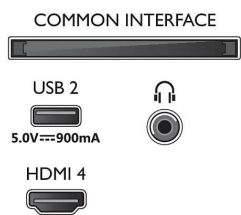

Ambilight TV 164 εκ. (65") P5 Perfect Picture Engine, Υποστήριξη σημαντικότερων φορμά HDR, Google TV™

65PUS8508/12

Προδιαγραφές

Ambilight

- Χαρακτηριστικά Ambilight: Ανάλογα με το χρώμα του τοίχου, Λειτουργία Lounge, Λειτουργία παιχνιδιού, Ambilight για μουσική, AmbiWakeur, AmbiSleep, λειτουργεί με ασύρματα οικιακά ηχεία Philips, Κινούμενη εικόνα εκκίνησης Ambilight
- Έκδοση Ambilight: 3 πλευρών

Εικόνα/Οθόνη

- Μήκος διαγωνίου οθόνης (ίντσες): 65 ίντσες
- Μήκος διαγωνίου οθόνης (μετρικό): 164 εκ.
- Οθόνη: 4K Ultra HD LED

- Ανάλυση οθόνης: 3840 x 2160
- Εγγενής ρυθμός ανανέωσης: 60 Hz
- Picture Engine: P5 Perfect Picture Engine
- Βελτίωση εικόνας: Dolby Vision, HDR10+, Micro Dimming Pro, Τεχνολογία Natural Motion, Ευρύ χρωματικό φάσμα 90% DCI/P3, CalMAN Ready, HLG (Hybrid Log Gamma)

Ανάλυση οθόνης εισόδου

- Ανάλυση-Ρυθμός ανανέωσης: 576p-50Hz, 640x480-60Hz, 720p-50Hz,60Hz, 1920x1080p-24Hz,25Hz,30Hz, ,50Hz,60Hz, 2560x1440-60Hz, 3840x2160p-24Hz,25Hz,30Hz, , 50Hz, 60Hz

Δέκτης/Λήψη/Μετάδοση

- Ψηφιακή τηλεόραση: DVB-T/T2/T2-HD/C/S/S2
- Αναπαραγωγή βίντεο: PAL, SECAM
- Οδηγός τηλεοπτικού προγράμματος*: Electronic Program Guide 8 ημερών
- Ένδειξη ισχύος σήματος
- Teletext: Hypertext 1000 σελίδων
- Υποστήριξη HEVC

Android TV

- Λειτουργικό σύστημα: Google TV™
- Προεγκατεστημένες εφαρμογές: Ταινίες Google Play*, Αναζήτηση Google, YouTube, Netflix,

Connections

Side