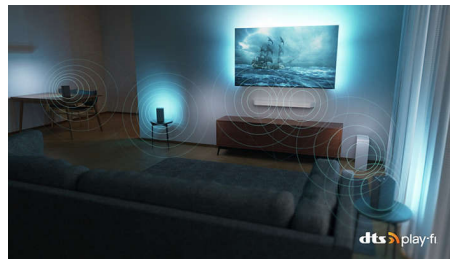

Dolby Vision και Dolby Atmos

Με τα ενσωματωμένα Dolby Vision και Dolby Atmos, οι ταινίες, οι εκπομπές και τα

παιχνίδια σας έχουν απίστευτη εικόνα και ήχο. Δείτε την εικόνα όπως την εμπνεύστηκε ο σκηνοθέτης και ξεχάστε τις απογοητευτικές, σκοτεινές σκηνές που δεν φαίνονται! Ακούστε καθαρά κάθε λέξη. Απολαύστε ηχητικά εφέ σαν να συμβαίνουν γύρω σας.

DTS Play-Fi

Απολαμβάνετε εξαιρετικό, καθαρό ήχο τηλεόρασης, χωρίς καμία ρύθμιση. Αν θέλετε περισσότερα, το ασύρματο οικιακό σύστημα Philips με τεχνολογία DTS Play-Fi σας

65PUS8508/12

επιτρέπει να συνδέεστε σε συμβατά soundbar και ασύρματα ηχεία στο σπίτι σας σε δευτερόλεπτα. Μπορείτε ακόμη και να δημιουργήσετε ένα σύστημα ήχου Surround home cinema χρησιμοποιώντας την τηλεόρασή σας ως κεντρικό ηχείο.