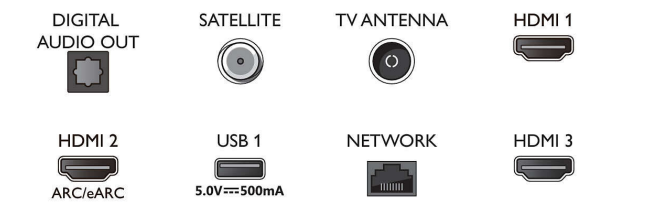

Android TV

- Λειτουργικό σύστημα: Google TV™
- Προεγκατεστημένες εφαρμογές: Ταινίες Google Play*, Αναζήτηση Google, YouTube, Netflix,

Connections

Side

Bottom

Τηλεόραση Ambilight 4K

Ambilight TV 164 εκ. (65") P5 Perfect Picture Engine, Υποστήριξη σημαντικότερων φορμά HDR, Google TV™

Προδιαγραφές

- Apple TV, Βίντεο Amazon Prime, Disney+, YouTube Music, Εφαρμογή Fitness, Ambilight Aurora
- Μέγεθος μνήμης (Flash): 16GB*
- Cloud για παιχνίδια: Geforce Now

Χαρακτηριστικά Smart TV

- Interactive TV: HbbTV
- Τηλεχειριστήριο: με φωνή
- Φωνητική υποβοήθηση*: Ενσωματωμένη λειτουργία Google Assistant, Τηλεχειριστήριο με μικρόφωνο, Συμβατότητα με Alexa