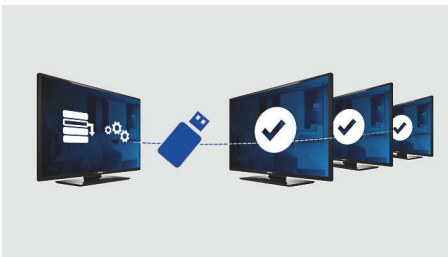

Клонир-е через USB

Возможность простого копирования всех программных настроек с одного телевизора на другие меньше, чем за минуту. Эта функция гарантирует единообразие ТВ настроек, значительно сокращая время на установку и расходы.