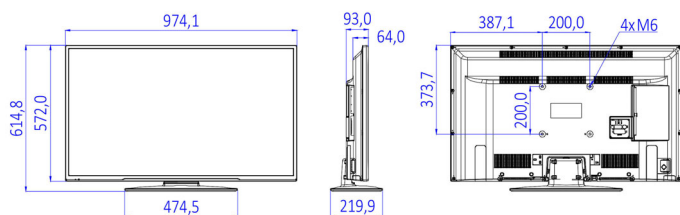

Характеристики

Изображение/дисплей

- Формат изображения: 16:9
- Размер экрана по диагонали (в дюймах): 43 (дюймы)
- Размер экрана по диагонали (метрич.): 108 см
- Дисплей: LED Full HD
- Разрешение панели: 1920 x 1080p
- Яркость: 300 кд/м²
- Угол просмотра: 178° (Г) / 178° (В)

Тюнер/прием/передача

- Цифровое ТВ: DVB-T/T2/C, HEVC FHD (до 1080p60)
- Аналоговое телевидение: PAL, SECAM

Особенности

- Удобство использования: Стиль изображения, Стиль звука
- Цифровые сервисы: Субтитры, Телетекст,

MHEG, Сейчас и далее, Электронный гид телепередач на 8 дней

Специальные гостиничные функции

- Гостиничный режим: Блокировка джойстика, Блокировка меню, Блокировка меню установки, Ограничение громкости (в том числе для кнопки HP)
- Режим ограничения для особых учреждений: