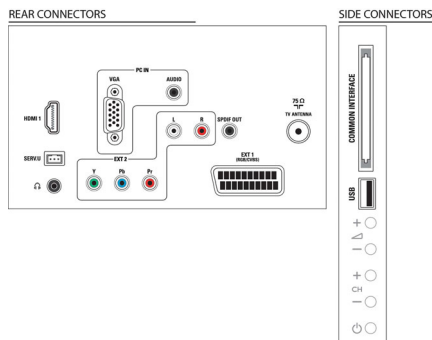

Подключения

- Количество разъемов HDMI: 1
- Количество компонентных входов (YPbPr): 1
- EasyLink (HDMI-CEC): Режим ожидания системы, Запуск воспроизведения одним нажатием
- Количество разъемов SCART (RGB/CVBS): 1
- Другие подключения: Антенна, IEC75, Общий интерфейс CI+, Выход для цифрового аудиосигнала (коаксиальный), VGA вход ПК + аудиовход левый/правый, Выход для наушников

Питание

- Электропитание: 220—240 В перем. тока, 50—60 Гц
- Температура окружающей среды: 5 °C – 40 °C
- Энергопотребление в режиме ожидания: $0,3$ Вт
- Маркировка класса энергоэффективности: A
- Маркировка энергоэффективности ЕС: 42 Вт
- Функции энергосбережения: Кнопка полного отключения (0 Вт в выключенном состоянии), Режим ECO, Меню настроек режима Эко, Световой датчик, Отключение изображения (для радио)
- Потребление электроэнергии в год: 61 кВт/ч
- Наличие свинца: Да*

Аксессуары

- Входящие в комплект аксессуары: Шнур питания, Пульт ДУ, Батарея типа AAA — 2 шт., Настольная подставка, Инструкция по эксплуатации, Краткое руководство пользователя, Гарантийный талон

Размеры

- Ширина устройства: 771 миллиметра
- Высота устройства: 495 миллиметра
- Глубина устройства: 49 миллиметра
- Вес продукта: 8,45 кг
- Ширина с подставкой: 771 миллиметра
- Высота с подставкой: 539 миллиметра
- Глубина с подставкой: 179 миллиметра

Дата выпуска 2023-07-29

Версия: 4.2.7

EAN: 87 12581 62557 3

© 2023 Koninklijke Philips N.V.
Все права защищены.

Характеристики могут меняться без предварительного уведомления. Торговые марки являются собственностью Koninklijke Philips N.V. или соответствующих владельцев.

www.philips.com

* Этот телевизор поддерживает прием DVB для просмотра программ бесплатного ТВ. Отдельные операторы DVB могут не поддерживаться. Новый список поддерживаемых операторов можно найти в разделе FAQ на сайте технической поддержки Philips. Для некоторых операторов необходимы условный доступ и подписка. За дополнительными сведениями обращайтесь к операторам.

* Электронный гид телепрограмм на 8 дней доступен не во всех странах

* Годовое потребление электроэнергии (кВт/ч) основано на энергопотреблении телевизором 4 часа в день, 365 дней в году. Фактическое потребление электроэнергии зависит от условий использования телевизора.

* Лишь некоторые детали или компоненты этого телевизора содержат свинец, для них не существует альтернативных вариантов в соответствии с существующими исключениями директивы RoHS.