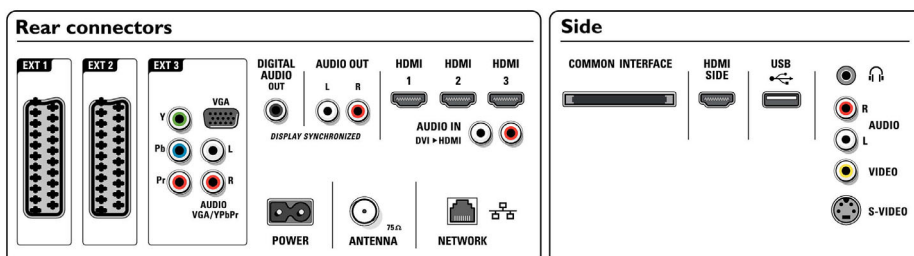

Питание

- Электропитание: 220-240 В переменного тока, +/- 10 %
- Температура окружающей среды: 5–35 °C
- потребляемая мощность: 206 Вт
- Энергопотребление в режиме ожидания: 0,15 Вт
- Энергопотребление (энергосберегающий режим): 150 Вт

Аксессуары

- Входящие в комплект аксессуары: Коаксиальный антенный кабель, Шнур питания, Краткое руководство пользователя, Инструкция по эксплуатации, Гарантийный сертификат, Пульт ДУ, Батарейки для пульта ДУ

Размеры

- Ширина устройства: 1054 миллиметра
- Высота устройства: 658 миллиметра
- Глубина устройства: 100 миллиметра
- Вес продукта: 22,7 кг
- Высота с подставкой: 731 миллиметра
- Глубина с подставкой: 265 миллиметра
- Вес изделия с подставкой: 27,2 кг
- Ширина коробки: 1163 миллиметра
- Высота коробки: 813 миллиметра
- Глубина коробки: 320 миллиметра
- Вес, включая упаковку: 39 кг
- Ширина подставки: 590 миллиметра
- Совместимое настенное крепление: 300 x 300 мм

Дата выпуска 2023-07-29

Версия: 4.0.10

EAN: 87 12581 36571 4

© 2023 Koninklijke Philips N.V.
Все права защищены.

Характеристики могут меняться без предварительного уведомления. Торговые марки являются собственностью Koninklijke Philips N.V. или соответствующих владельцев.

www.philips.com