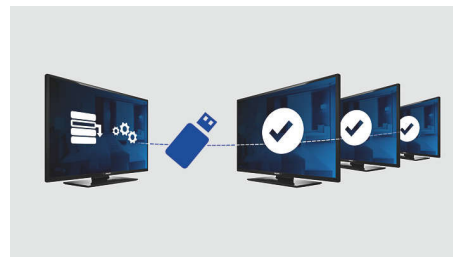

Встроенный дисплей часов

Встроенный дисплей часов с будильником позволяет вам не тратить деньги на дополнительные часы, а пространство комнаты — на кабели и соединения.

В едином списке каналов

Единый интегрированный список каналов телевидения позволяет гостям быстро переключаться на любой аналоговый или цифровой канал.

Удобный список каналов

Удобный список каналов — ясные кнопки с понятными функциями, а также наглядные инструкции по поиску каналов.

Гостиничный пульт ДУ

Стильный пульт ДУ разработан специально для использования в гостиничной сфере. Для простоты использования на нем удобно расположены только самые необходимые для гостя кнопки и функции. Кроме того, большинство гостиничных пультов ДУ оснащено замком, предотвращающим кражу батарей — незаменимая функция для использования в условиях гостиницы.

Совместимость с панелью подключения

Этот телевизор прекрасно работает с панелями подключения Philips. Постояльцы могут легко подключить ПК, MP3-плеер, DVD-проигрыватель, видеокамеру и другие устройства. Благодаря функции автообнаружения телевизор автоматически переключается для отображения с устройства гостя.

Совместимость с телевизионной приставкой

К этому телевизору можно подключить ТВ-приставку благодаря разъему scart и поддержке протокола Serial Express Lite.

Клонир-е через USB

Возможность простого копирования всех программных настроек с одного телевизора на другие меньше, чем за минуту. Эта функция гарантирует единообразие ТВ настроек, значительно сокращая время на установку и расходы.

Экологически безвредная конструкция

Стабильность — неотъемлемая черта бизнеса компании Philips. Телевизоры Philips спроектированы и изготовлены согласно принципам EcoDesign, рассчитанными на то, чтобы уменьшить общее воздействие на окружающую среду за счет снижения потребления электроэнергии, отсутствия вредных веществ, небольшого веса, более компактной упаковке и большей пригодности к переработке. Кроме того, корпус телевизоров Philips выполнен из специального негорючего материала. Независимые испытания, проведенные противопожарными службами, показали, что, несмотря на то что телевизоры иногда усиливают пожар, вызванный внешними источниками, телевизоры Philips не способствуют возгоранию.