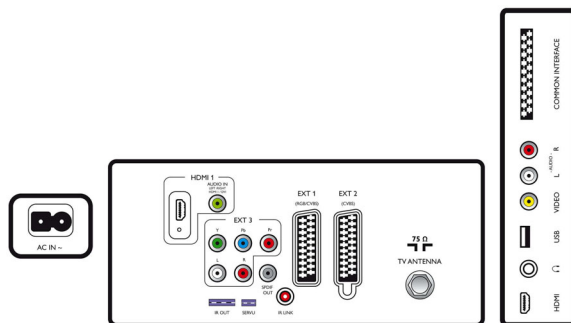

Питание

- Электропитание: 220-240 В, 50/60 Гц
- Температура окружающей среды: 5 °C – 40 °C
- потребляемая мощность: 105 Вт
- Энергопотребление в режиме ожидания: < 1 Вт (с часами)

Экохарактеристики

- Безопасность: Корпус из негорючего материала
- Энергоэкономичный режим ожидания
- Режим потребления SmartPower Eco

Аксессуары

- Входящие в комплект аксессуары: Пульт ДУ, Батарейки для пульта ДУ, Шнур питания, Настольная подставка, Гарантийный талон
- Дополнительные аксессуары: Установочный ПДУ RC2573GR, Настенный кронштейн (регулируемый) 22AV3200/10

Размеры

- Ширина устройства: 800 миллиметра
- Высота устройства: 534,8 миллиметра
- Глубина устройства: 81 миллиметра
- Вес продукта: 10,2 кг
- Ширина с подставкой: 800 миллиметра
- Высота с подставкой: 591,9 миллиметра
- Глубина с подставкой: 220 миллиметра
- Вес изделия с подставкой: 11,6 кг
- Ширина коробки: 980 миллиметра
- Высота коробки: 635 миллиметра
- Глубина коробки: 197 миллиметра
- Вес, включая упаковку: 14,6 кг
- Совместимое настенное крепление: 200 x 200 мм

Дата выпуска 2023-07-29

Версия: 2.1.3

EAN: 87 12581 50147 1

© 2023 Koninklijke Philips N.V.
Все права защищены.

Характеристики могут меняться без предварительного уведомления. Торговые марки являются собственностью Koninklijke Philips N.V. или соответствующих владельцев.

www.philips.com

* Дополнительную информацию о странах, имеющих вещание DVB-T, можно получить у представителей Philips.