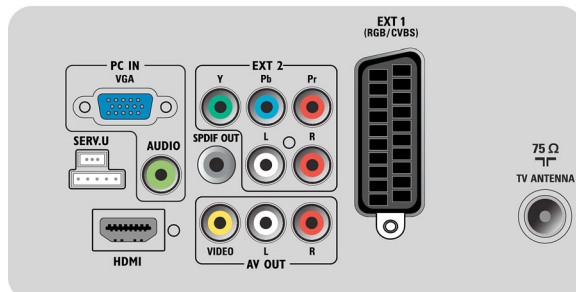

Захранване

- Мрежово захранване: 220-240 V, 50 Hz
- Температура на околната среда: от 5°C до 40°C
- Мощност на потребление в режим на готовност: 0,15 W
- Консумирана мощност (типично): 40 W

Акесоари

- Акесоари в комплекта: Настолна стойка, Захранващ кабел, Ръководство за бърз старт, CD-ROM със софтуера и ръководството, Ръководство за потребителя, Гаранционна карта, Дистанционно управление, 2 бр. батерии тип AAA, Декларация за софтуера

Размери

- Ширина на изделието: 540,6 мм
- Височина на изделието: 355,5 мм
- Дълбочина на изделието: 67 мм
- Тегло на изделието: 4,82 кг
- Ширина на изделието (със стойката): 540,6 мм
- Височина на изделието (със стойката): 400 мм
- Дълбочина на изделието (със стойката): 205 мм
- Тегло на изделието (със стойката): 5,1 кг
- Ширина на кутията: 590 мм
- Височина на кутията: 521 мм
- Дълбочина на кутията: 160 мм
- Може да се монтира на конзола за стена: 100 x 100 мм

Rear connectors

Side

Дата на издаване
2023-07-29

Версия: 6.5.5

EAN: 87 12581 47897 1

© 2023 Koninklijke Philips N.V.
Всички права запазени.

Спецификациите могат да се променят без предупреждение. Търговските марки са собственост на Koninklijke Philips N.V. или на съответните си притежатели.

www.philips.com