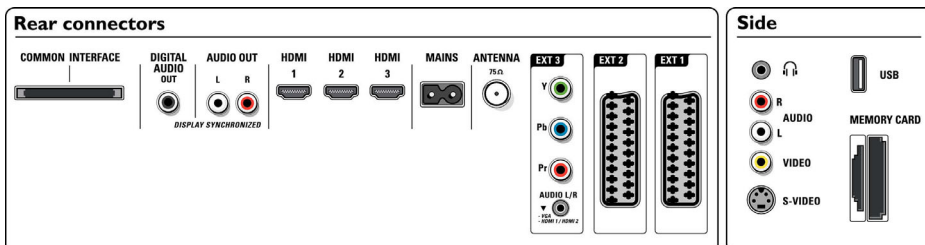

Питание

- Электропитание: 220-240 В переменного тока, +/- 10 %
- Температура окружающей среды: 5–35 °C
- потребляемая мощность: 275 Вт
- Энергопотребление в режиме ожидания: 0,8 Вт

Аксессуары

- Входящие в комплект аксессуары: Настольная подставка на шарнире, Коаксиальный антенный кабель

Размеры

- Ширина устройства: 1170 миллиметра
- Высота устройства: 736 миллиметра
- Глубина устройства: 125 миллиметра
- Вес продукта: 35,4 кг
- Высота с подставкой: 801 миллиметра
- Глубина с подставкой: 297 миллиметра
- Вес изделия с подставкой: 40,4 кг
- Ширина коробки: 1274 миллиметра
- Высота коробки: 943 миллиметра
- Глубина коробки: 331 миллиметра
- Вес, включая упаковку: 59 (прибл.) кг
- Совместимое настенное крепление: 600 x 400 мм

Дата выпуска 2023-07-29

Версия: 8.0.24

EAN: 87 12581 30060 9

© 2023 Koninklijke Philips N.V.
Все права защищены.

Характеристики могут меняться без предварительного уведомления. Торговые марки являются собственностью Koninklijke Philips N.V. или соответствующих владельцев.

www.philips.com

* DVB-T поддерживается только в некоторых странах