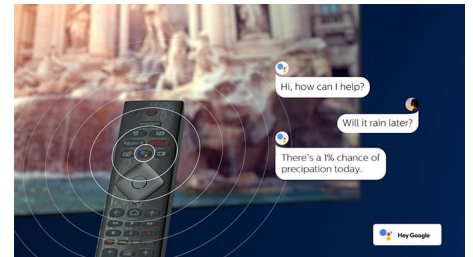

Гласов асистент

Управлявайте вашия Android телевизор на Philips с гласа си. Искате да поиграте, да гледате Netflix или да откриете съдържание и приложения в Google Play Магазин? Само кажете на телевизора си. Можете дори да управлявате всички домашни смарт устройства, съвместими с Google Assistant, като например да приглушите светлината и да настроите термостата за филмовата вечер. Без да ставате от дивана. Дните на търсене на дистанционното управление на телевизора свършиха. Сега вече можете да използвате гласа си, за да управлявате вашия Android телевизор на Philips чрез устройства, съвместими с Alexa, като Amazon Echo. Включете вашия телевизор, сменете канала, превключете на вашата игрова конзола и други с Alexa.