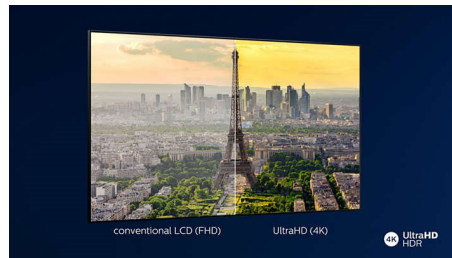

4K UHD HDR

Вашият Philips 4K UHD телевизор е съвместим с всички основни HDR формати, включително HDR10+ и Dolby Vision. Независимо дали става въпрос за сериал, който трябва да гледате, или за най-новата видеоигра, сенките ще бъдат по-дълбоки. Ярките повърхности ще блестят. Цветовете ще бъдат по-истински.