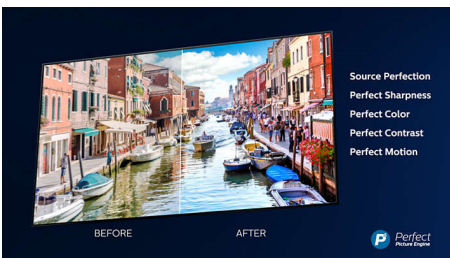

Видео процесор P5 Perfect Picture

Видеопроцесорът Philips P5 доставя картина толкова поразителна, колкото съдържанието, което обичате. Детайлите

имат видимо повече дълбочина. Цветовете са ярки, а тоновете на кожата изглеждат естествено. Контрастът е толкова ясен, че ще почувствате всеки един детайл. Движението е идеално плавно.