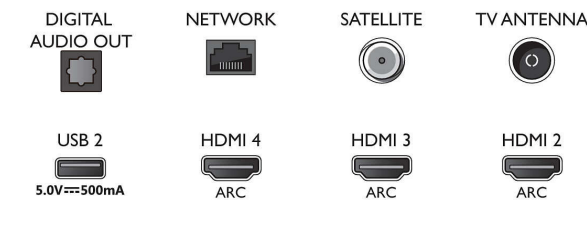

Connections

Side

Bottom

Дата на издаване
2023-07-29

Версия: 8.1.1

EAN: 87 18863 02406 5

© 2023 Koninklijke Philips N.V.
Всички права запазени.

Спецификациите могат да се променят без предупреждение. Търговските марки са собственост на Koninklijke Philips N.V. или на съответните си притежатели.