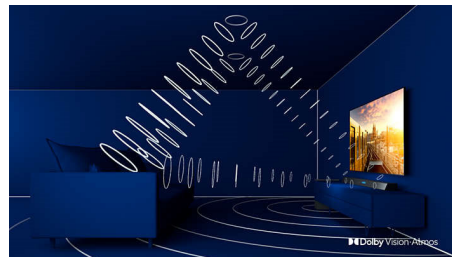

Dolby Vision и Dolby Atmos

Поддръжка за висококачествените звукови и видео формати на Dolby означава, че HDR съдържанието, което гледате ще изглежда и ще звучи неопишимо реално. Независимо дали става дума за най-новите сериали, предавани поточно, или Blu-Ray диск, ще се насладите на контраст, яркост и цвят, които отразяват първоначалните намерения на режисьора. И слушайте просторен звук с яснота, детайлност и дълбочина.

Дизайн

Първокласните материали правят вашия телевизор Philips различен. Акустично прозрачният вълнообразен плат на високоговорителя Квадрат позволява на звука да се излива свободно в стаята.

43PUS9235/12

Отговорно предоставената кожа Muirhead и бутоните с подсветка добавят изтънчен завършек към дистанционното управление.