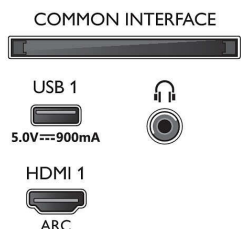

Connections

Side