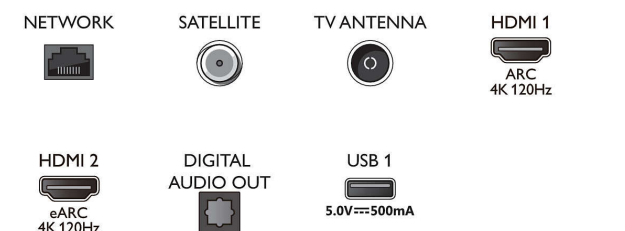

Rozměry

- Šířka přístroje: 1 444,3 mm
- Výška přístroje: 824,2 mm
- Hloubka přístroje: 68,0 mm
- Hmotnost výrobku: 23,5 kg
- Šířka přístroje (s podstavcem): 1444,3 mm
- Výška přístroje (s podstavcem): 895,0 mm
- Hloubka přístroje (s podstavcem): 286,5 mm
- Hmotnost výrobku (+ podstavec): 26,8 kg
- Šířka balení: 1660 mm
- Výška balení: 995,0 mm
- Hloubka balení: 170,0 mm
- Hmotnost včetně balení: 33,6 kg
- Šířka stojanu: 801,5 mm
- Výška stojanu: 70,0 mm
- Hloubka stojanu: 286,5 mm
- Kompatibilita s montáží na stěnu: 300 x 300 mm

Connections

Side

Bottom

Datum vydání 2023-07-29

Verze: 9.4.1

EAN: 87 18863 03458 3

© 2023 Koninklijke Philips N.V.
Všechna práva vyhrazena.Údaje mohou být změněny bez předchozího varování.
Ochranné známky jsou majetkem Koninklijke Philips N.V. nebo jejich příslušných vlastníků.