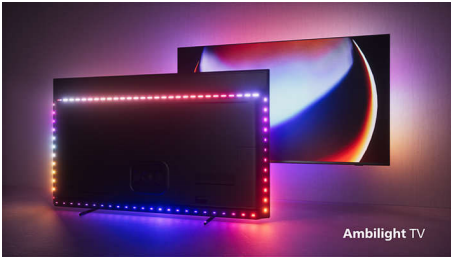

PHILIPS

Televizor 4K UHD se systémem Android
P5 AI Perfect Picture Engine Zvuk Dolby Atmos, Televizor se 4stranným Ambilightem, 164 cm (65") Android
TV

Přednosti

4stranný Ambilight

Díky technologii Ambilight je sledování televizoru Philips OLED ještě lepší! LED světla po všech čtyřech okrajích televizoru svítí a synchronizovaně mění barvu podle scény na obrazovce nebo spuštěné hudby. Pohltí vás natolik, že nebudete vědět, jak jste si kdy mohli sledování užívat bez této vychytávky.