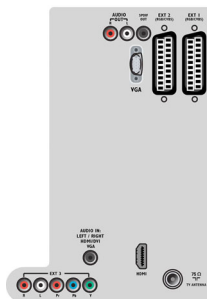

- (CI+), Общ интерфейс
- Извод Ext 3: YPbPr, Аудио вход L/D

Захранване

- Мрежово захранване: 220-240 V, 50 Hz
- Температура на околната среда: от 5°C до 35°C
- Мощност на потребление в режим на готовност: 0,15 W
- Консумирана мощност (типично): 27 W

Акcesoари

- Акcesoари в комплекта: Настолна стойка, Захранващ кабел, Ръководство за бърз старт, CD-ROM със софтуера и ръководството, Ръководство за потребителя, Гаранционна карта, Дистанционно управление, 2 бр. батерии тип AAA

Размери

- Ширина на изделието: 476,7 мм
- Височина на изделието: 313,6 мм
- Дълбочина на изделието: 74,9 мм
- Тегло на изделието: 4,08 кг
- Ширина на изделието (със стойката): 476,7 мм
- Височина на изделието (със стойката): 353,6 мм
- Дълбочина на изделието (със стойката): 160 мм
- Тегло на изделието (със стойката): 4,3 кг
- Ширина на кутията: 520 мм
- Височина на кутията: 465 мм
- Дълбочина на кутията: 160 мм
- Тегло с опаковката: 5,52 кг
- Може да се монтира на конзола за стена: 75 x 75 мм

Rear connectors

Side