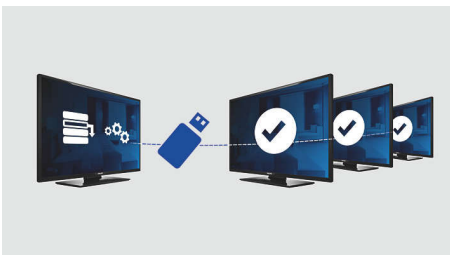

Основные особенности

С поддержкой стандарта HD и DVB-T тюнером

Наслаждайтесь исключительным качеством изображения высокой четкости и будьте готовы к таким источникам сигнала HD, как телеприставка с высоким разрешением. Телевизор поддерживает прием аналоговых сигналов YPbPr, а также высококачественные цифровые сигналы без сжатия, передаваемые через DVI или HDMI. Цифровые сигналы поддерживают защиту от копирования HDCP. Встроенный DVB-T-тюнер позволяет принимать каналы наземного цифрового телевидения наряду с имеющимися аналоговыми каналами. Он также позволяет принимать цифровые радиостанции с высококачественным звуком без необходимости приобретать дополнительное оборудование.

Устройство SmartCard Xpress

Дополнительное устройство SmartCard Xpress можно установить на заднюю панель телевизора, что позволит декодерам и картам других производителей взаимодействовать с телевизором, добавляя новые возможности. Телевизор также можно подключить через интерфейс управления Serial Xpress (поддержка протоколов UART и RS232) и интерфейс управления SmartPlug к внешним декодерам и телеприставкам всех основных поставщиков интерактивных систем.

Клонир-е через USB

Возможность простого копирования всех программных настроек с одного телевизора

на другие меньше, чем за минуту. Эта функция гарантирует единообразие ТВ настроек, значительно сокращая время на установку и расходы.

Удаленное обновление ПО

Через поставщика сертифицированных систем можно удаленно обновить программное обеспечение для ТВ, управляющее специальными отдельными функциями.

Встроенный дисплей часов

Встроенный дисплей часов с будильником позволяет вам не тратить деньги на дополнительные часы, а пространство комнаты — на кабели и соединения.

Воспроизведение через USB

Этот телевизор Philips позволяет гостям подключать USB-накопитель, легко и быстро переходя к воспроизведению мультимедийного содержания. Поддерживаемые форматы воспроизведения: MP3, файлы демонстрации слайдов (.alb) и фотографии в формате JPEG.

вход ПК

Со входом PC вы можете подсоединить телевизор к компьютеру и использовать его как монитор компьютера.

Разъем для внешнего динамика

Аудиоразъем для звука от усилителя обеспечивает простую установку внешних динамиков (например, в ванной), что исключает необходимость приобретения дополнительного оборудования

Совместимость с панелью подключения

Этот телевизор прекрасно работает с панелями подключения Philips. Постояльцы могут легко подключить ПК, MP3-плеер,

DVD-проигрыватель, видеокамеру и другие устройства. Благодаря функции автообнаружения телевизор автоматически переключается для отображения с устройства гостя.