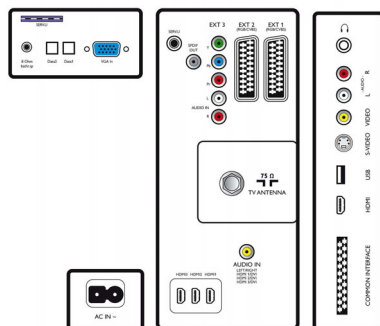

Громкоговорители

- Встроенные AC: 2

Подключения

- Расширенные возможности подключения: Интерфейс Serial Xpress, Интерфейс SmartPlug Xpress, Разъем RJ12, Разъем RJ45, Готов к работе с SmartCard Xpress box, Быстрый интерактивный ИК-порт, HM-Link, Разъем для внешнего динамика, Включение по SCART, USB2.0
- Количество разъемов SCART: 2

Экохарактеристики

- Безопасность: Корпус из негорючего материала
- SmartPower

Аксессуары

- Входящие в комплект аксессуары: Шнур питания, Настольная подставка на шарнире, Гарантийный талон
- Дополнительные аксессуары: Установочный ПДУ RC2573GR, Универсальный пульт управления 22AV1105, Настенный кронштейн (регулируемый) 22AV3100/10, Смарт-карта XP Box SBB103U/10, Источник питания XP Box SBP103A

Размеры

- Ширина устройства: 534 миллиметра
- Высота устройства: 397 миллиметра
- Глубина устройства: 92 миллиметра
- Вес продукта: 6 кг
- Ширина с подставкой: 534 миллиметра
- Высота с подставкой: 442 миллиметра
- Глубина с подставкой: 181 миллиметра
- Вес изделия с подставкой: 6.5 кг
- Ширина коробки: 580 миллиметра
- Высота коробки: 510 миллиметра
- Глубина коробки: 137 миллиметра
- Вес, включая упаковку: 7.77 кг
- Совместимое настенное крепление: 100 x 100 мм