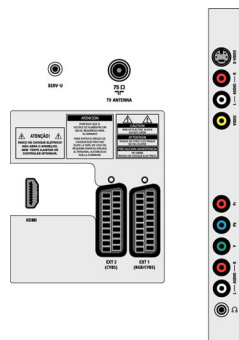

## Ήχος

- Ισοσταθμιστ: 5 ζώνες
- Ισχύς (RMS): 2 x 10W
- Σύστημα ήχου: Στερεοφωνικό Nicam
- Ενίσχυση ήχου: Auto Volume Leveler, Incredible Surround

## Συνδεσιμότητα

- EasyLink (HDMI-CEC): Αναπαραγωγή με ένα πάτημα, Αναμονή συστήματος
- Μπροστινές / πλαινές υποδοχές σύνδεσης: Είσοδος ΥΡbPr + είσοδος ήχου L/R, Είσοδος S-Video, Είσοδος CVBS, Είσοδος ήχου L/R, Έξοδος ακουστικών
- Υποδοχή scart 1: Ήχος L/R, Είσοδος/έξοδος CVBS, RGB
- HDMI 1: HDMI v1.3
- 2 εξωτερικά scart: Ήχος L/R, Είσοδος/έξοδος CVBS, Είσοδος S-Video

## Διαστάσεις

- Πλάτος συσκευής: 1033 μμ
- Ύψος συσκευής: 667 μμ
- Βάθος συσκευής: 88 μμ

Ημερομηνία έκδοσης  
2023-07-29

Έκδοση: 4.0.7

EAN: 87 12581 44188 3

© 2023 Koninklijke Philips N.V.  
Με την επιφύλαξη παντός δικαιώματος.