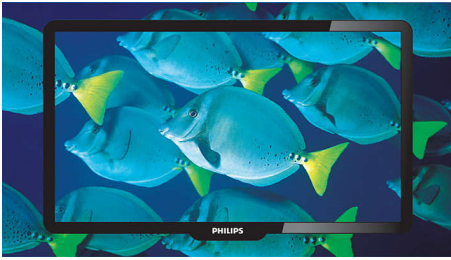

Χαρακτηριστικά

Digital Crystal Clear

Το Digital Crystal Clear είναι ένα ψηφιακό πακέτο καινοτομιών που βελτιώνει την ποιότητα της εικόνας στα καλύτερα δυνατά επίπεδα αντίθεσης, χρωματικότητας και ευκρίνειας.

Οθόνη LCD, 1366 x 768p

Οθόνη WXGA με κορυφαία τεχνολογία LCD και ανάλυση HD στα 1366 x 768p pixel. Προσφέρει εξαιρετική εικόνα προοδευτικής σάρωσης χωρίς τρεμόπαιγμα, με εξαιρετική φωτεινότητα και άψογα χρώματα. Η ζωντανή και ευκρινής εικόνα διασφαλίζει βελτιωμένη οπτική εμπειρία.