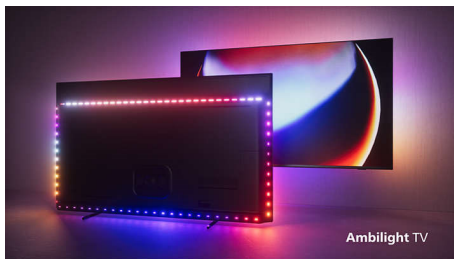

4K UHD Android TV - Звук от Bowers & Wilkins

Аудиосистема от Bowers & Wilkins 4-сторонняя подсветка Ambilight, Двойной процессор P5 с ИИ, 164 см (65") Android TV

Основные особенности

4-сторонняя подсветка Ambilight

Наша подсветка Ambilight нового поколения делает просмотр телевизора OLED+ по-настоящему волшебным. Свечение Ambilight вокруг телевизора стало более детальным, идеально синхронизируя изменения цвета с происходящим на экране. Идеальное дополнение к просмотру телевизора.