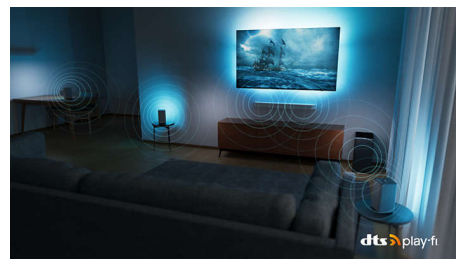

Совместимо с DTS Play-Fi

Беспроводная домашняя аудиосистема Philips с DTS Play-Fi позволяет подключаться к нескольким беспроводным динамикам по всему дому всего за несколько секунд. Слушайте фильм даже на кухне, пока ходите за закусками. Воспроизводите музыку где угодно. Не упустите яркие моменты игры, если вам нужно ненадолго уйти из комнаты.

Sound by
Bowers & Wilkins

OLED+

IMAX
ENHANCED

Dolby
VISION ATMOS

dts play-fi

nvidia
G-SYNC