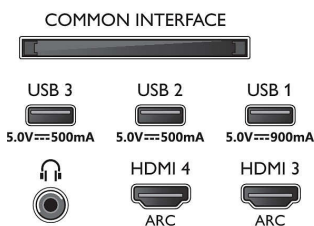

4K UHD Android TV - Звук от Bowers & Wilkins

Аудиосистема от Bowers & Wilkins 4-сторонняя подсветка Ambilight, Двойной процессор P5 с ИИ, 164 см (65") Android TV

65OLED937/12

Характеристики

Подсветка Ambilight

- Возможности режима Ambilight: Встроенный Ambilight+Hue, Музыка Ambilight, Игровой режим, Подстраивается под цвет стены, Режим Lounge, AmbiSleep, AmbiWakeUp, Ambilight Aurora, Анимация запуска Ambilight, Беспроводная АС для дома Philips
- Версия Ambilight: 4-сторонняя, новое поколение

Изображение/дисплей

- Размер экрана по диагонали (метрич.): 164 см
- Дисплей: 4K Ultra HD OLED

- Разрешение панели: 3840 x 2160
- Базовая частота обновления: 120 Гц
- Процессор обработки изображения: Двойной процессор P5 с ИИ
- Улучшение изображения: Wide Color Gamut воспроизводит 99 % оттенков DCI-P3, Dolby Vision, Perfect Natural Motion, Режим ИИ PQ, Режим Filmmaker, HDR10+ Adaptive, Режим IMAX Enhanced
- Размер экрана по диагонали (в дюймах): 65 дюймов

Разрешение экрана

- Разрешение при разных частотах обновления: 576р, 50 Гц, 640x480, 60 Гц, 720р, 50 Гц, 60 Гц, 1920x1080р, 24 Гц, 25 Гц, 30 Гц, 50 Гц, 60 Гц, 100 Гц, 120 Гц, 2560x1440, 60 Гц, 120 Гц, 3840x2160р, 24 Гц, 25 Гц, 30 Гц, 50 Гц, 60 Гц, 100 Гц*, 120 Гц*.

Тюнер/прием/передача

- Цифровое ТВ: DVB-T/T2/T2-HD/C/S/S2
- Телегид*: Электронный гид телепередач на 8 дней
- Индикатор уровня сигнала

Connections

Side