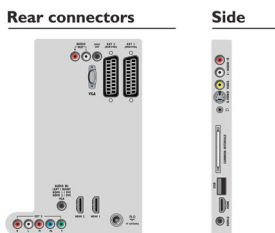

RGB

- HDMI 2: HDMI v1.3
- Други връзки: Постоянно ниво на аудио изхода, Звук вход за PC, VGA вход за компютър, Изход S/PDIF (коаксиален), Общ интерфейс
- Изход Ext 3: YPbPr, Аудио вход L/D

Захранване

- Мрежово захранване: 220-240 V, 50 Hz
- Температура на околната среда: от 5°C до 35°C
- Мощност на потребление в режим на готовност: 0,15 W
- Консумирана мощност (типично): 67 W

Акcesoари

- Акcesoари в комплекта: Настолна стойка, Захранващ кабел, Ръководство за бърз старт, CD-ROM със софтуера и ръководството, Ръководство за потребителя, Гаранционна карта, Дистанционно управление, 2 бр. батерии тип AAA

Размери

- Ширина на изделието: 662,3 мм
- Височина на изделието: 440 мм
- Дълбочина на изделието: 81,1 мм
- Тегло на изделието: 5,2 кг
- Ширина на изделието (със стойката): 662,3 мм
- Височина на изделието (със стойката): 473,5 мм
- Дълбочина на изделието (със стойката): 219,8 мм
- Тегло на изделието (със стойката): 5,5 кг
- Ширина на кутията: 765 мм
- Височина на кутията: 215 мм
- Дълбочина на кутията: 580 мм
- Тегло с опаковката: 7,5 кг
- Може да се монтира на конзола за стена: 200 x 100 мм

Дата на издаване
2023-07-29

Версия: 5.2.8

EAN: 87 12581 46430 1

© 2023 Koninklijke Philips N.V.
Всички права запазени.

Спецификациите могат да се променят без предупреждение. Търговските марки са собственост на Koninklijke Philips N.V. или на съответните си притежатели.

www.philips.com

* 8 дни EPG - услугата не е налична във всички страни

* DVB-T - поддържа се само в определени страни

* DVB-C само в определени страни и за избрани оператори. Най-актуална информация има на табелката с данни на телевизора.