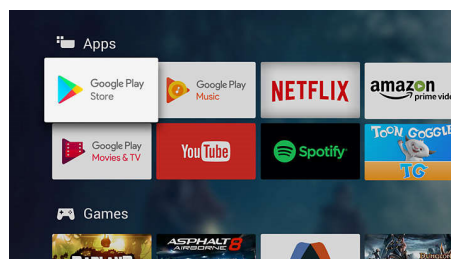

Контент на телевизоре

Благодаря магазину Google Play и галерее приложений Philips на телевизор можно загрузить обширную онлайн-коллекцию фильмов, телепередач, музыки, приложений и игр.

Технология Triple Ring

Усовершенствованная технология Philips Triple Ring еще больше увеличивает подвижность динамика в нашем сабвуфере — а следовательно, гарантирует более мощное и насыщенное звучание басов в нашем тонком корпусе телевизора Philips.

DTS HD Premium Sound

DTS HD Premium Suite обеспечивает обработку звука класса High-End с последующей передачей на акустическую систему, сохраняя чистоту звучания оригинальной дорожки и создавая эффект погружения благодаря глубоким басам и превосходному воспроизведению голоса без искажений.