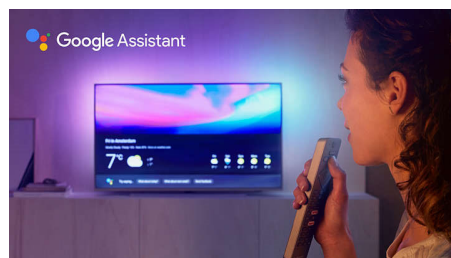

Встроенный голосовой помощник Google Ассистент

Управляйте телевизором Android Philips с помощью голоса. Хотите поиграть в видеоигру, посмотреть Netflix или найти контент и приложения в магазине Google Play? Просто дайте команду телевизору. Вы также сможете управлять всеми совместимыми с Google Assistant домашними смарт-устройствами: например, приглушить яркий свет или настроить термостат перед просмотром фильма. И все это — не вставая с дивана.