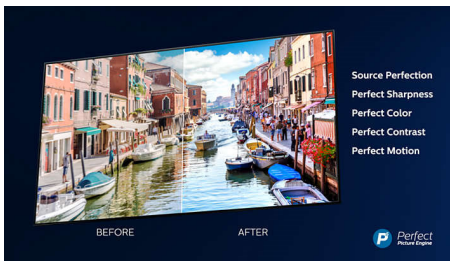

Ультратонкий 4K UHD LED TV на базе ОС Android TV
164 см (65") Ambilight TV Picture Performance Index 2800, HDR Premium, расширенная палитра 90 %, Процессор P5 Perfect Picture

65PUS8303/12

Основные особенности

Потрясающе тонкая рамка

Потрясающе тонкая матовая алюминиевая рамка

IPS Nano Color

Технология IPS Nano Color обеспечивает непревзойденную яркость и широкий угол просмотра для комфорта во время просмотра фильма или видеоигр. Единообразные нано-частицы поглощают излишки света, производимого экраном телевизора, так что наслаждаться качественным изображением и точной цветопередачей без искажений можно при просмотре под любым углом до 60 градусов.

Процессор P5 Perfect Picture

Процессор Philips P5 Perfect Picture передает контент с качеством, как на источнике. Наслаждайтесь большим количеством деталей, глубиной изображения, яркостью цветов и естественностью оттенков кожи. Невероятная четкость и контрастность поможет прочувствовать все, что происходит на экране. Побеждайте противников благодаря улучшенной передаче движений без смазанности.