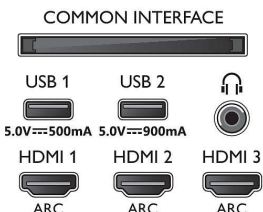

Connections

Side