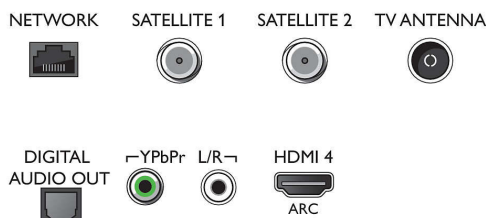

Connections

Side

Bottom

Datum vydání 2023-07-29

Verze: 6.1.1

EAN: 87 18863 01921 4

© 2023 Koninklijke Philips N.V.
Všechna práva vyhrazena.

Údaje mohou být změněny bez předchozího varování.
Ochranné známky jsou majetkem Koninklijke Philips N.V. nebo jejich příslušných vlastníků.