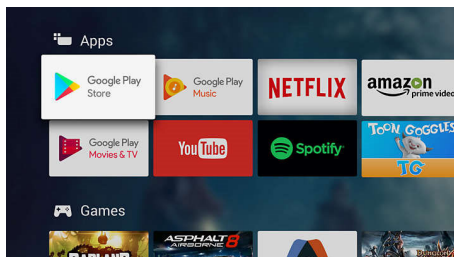

Televizní obsah

Překročte hranice tradičního televizního programu pomocí obchodu Google Play a galerii aplikací Philips. Vychutnejte si

65OLED804/12

nekonečný výběr online filmů, televizních pořadů, hudby, aplikací a her. Ještě více obsahu, do kterého se můžete zamilovat.

Hlasové ovládání AI.

Ovládejte svůj televizor Philips se systémem Android pomocí svého hlasu. Chcete si něco zahrát, podívat se na Netflix nebo najít obsah a aplikace v obchodě Google Play? Prostě to televizoru řekněte. Takto můžete ovládat dokonce všechna chytrá domácí zařízení kompatibilní s funkcí Google Assistant, například ztlumení světel nebo nastavení termostatu při filmovém večeru. Ani nemusíte vstát z pohovky. Doba hledání dálkového ovladače televizoru skončila. Nyní můžete svůj chytrý televizor Philips ovládat pomocí hlasu prostřednictvím zařízení s podporou Alexa, jako je například Amazon Echo. Zapněte televizor, změňte kanál, přepněte na herní konzoli a další zařízení pomocí služby Alexa.

Perfect Natural Reality

Perfect Natural Reality. Větší hloubka, více detailů.

Čisté dialogy

Čisté dialogy. Jemné detaily. Ohromující účinky.

Detailní zvuk

Detailní zvuk integrovaného subwooferu a výškových reproduktorů

Elegantní provedení.

Elegantní provedení. Tenký kovový rámeček a kovový stojan.