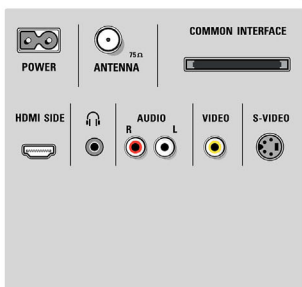

Характеристики

Подсветка Ambilight

- Возможности режима Ambilight: Ambilight Spectra 2, Режим приглушенного света
- Система подсветки Ambilight: Светодиоды с широкой цветовой гаммой
- Функция затемнения: Вручную и со световым датчиком

Изображение/дисплей

- Формат изображения: Широкий экран
- Размер экрана по диагонали (в дюймах): 42 (дюймы)
- Размер экрана по диагонали (метрич.): 107 см

- Цвет корпуса: Передняя панель из матового алюминия
- Разрешение панели: 1920 x 1080p
- Яркость: 500 кд/м²
- Улучшение изображения: Технология Perfect Pixel HD Engine, Perfect Natural Motion, Идеальная контрастность, Perfect Colors, Режим 3/2 – 2/2 Motion Pull Down, 3D гребенчатый фильтр, Функция Active Control + световой датчик, Исправление "зубчатых линий", Прогрессивное сканирование, Обработка 1080p 24/25/30 Гц, Обработка 1080p 50/60 Гц, 200Hz Clear LCD*, Сканирующая подсветка

- Тип экрана дисплея: ЖКД с активной матрицей Full HD W-UXGA
- Динамическая контрастность экрана: 80 000:1
- Время отклика (типич.): 1 (соотв. BEW) мс
- Угол просмотра: 176° (Г) / 176° (В)
- Улучшение экрана: Антибликовое покрытие экрана
- Обработка цвета: 2250 триллионов цветов 17 бит RGB

Поддерживаемое разрешение дисплея

- Компьютерные форматы: 640 x 480, 60 Гц, 800 x 600, 60 Гц, 1024 x 768, 60 Гц, 1280 x 768, 60 Гц, 1360

Rear connectors

Side