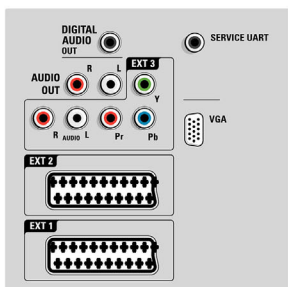

Характеристики

Подсветка Ambilight

- Возможности режима Ambilight: Ambilight Spectra 2, Режим приглушенного света
- Система подсветки Ambilight: Светодиоды с широкой цветовой гаммой
- Функция затемнения: Вручную и со световым датчиком

Изображение/дисплей

- Формат изображения: Широкий экран
- Размер экрана по диагонали (в дюймах): 42 (дюймы)
- Размер экрана по диагонали (метрич.): 107 см

- Цвет корпуса: Передняя панель из матового алюминия
- Разрешение панели: 1920 x 1080p
- Яркость: 500 кд/м²
- Улучшение изображения: Технология Perfect Pixel HD Engine, Perfect Natural Motion, Идеальная контрастность, Perfect Colors, Режим 3/2 – 2/2 Motion Pull Down, 3D гребенчатый фильтр, Функция Active Control + световой датчик, Исправление "зубчатых линий", Прогрессивное сканирование, Обработка 1080p 24/25/30 Гц, Обработка 1080p 50/60 Гц, 200Hz Clear LCD*, Сканирующая подсветка

- Тип экрана дисплея: ЖКД с активной матрицей Full HD W-UXGA
- Динамическая контрастность экрана: 80 000:1
- Время отклика (типич.): 1 (соотв. BEW) мс
- Угол просмотра: 176° (Г) / 176° (В)
- Улучшение экрана: Антибликовое покрытие экрана
- Обработка цвета: 2250 триллионов цветов 17 бит RGB

Поддерживаемое разрешение дисплея

- Компьютерные форматы: 640 x 480, 60 Гц, 800 x 600, 60 Гц, 1024 x 768, 60 Гц, 1280 x 768, 60 Гц, 1360

Rear connectors

Side