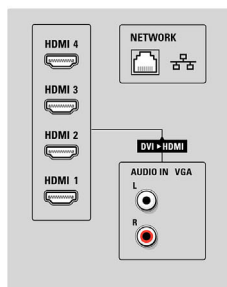

Характеристики

Подсветка Ambilight

- Возможности режима Ambilight: Ambilight Spectra 2, Режим приглушенного света
- Система подсветки Ambilight: Светодиоды с широкой цветовой гаммой
- Функция затемнения: Вручную и со световым датчиком

Изображение/дисплей

- Формат изображения: Широкий экран
- Размер экрана по диагонали (в дюймах): 42 (дюймы)
- Размер экрана по диагонали (метрич.): 107 см

- Цвет корпуса: Передняя панель из матового алюминия
- Разрешение панели: 1920 x 1080p
- Яркость: 500 кд/м²
- Улучшение изображения: Технология Perfect Pixel HD Engine, Perfect Natural Motion, Идеальная контрастность, Perfect Colors, Режим 3/2 – 2/2 Motion Pull Down, 3D гребенчатый фильтр, Функция Active Control + световой датчик, Исправление "зубчатых линий", Прогрессивное сканирование, Обработка 1080p 24/25/30 Гц, Обработка 1080p 50/60 Гц, 200Hz Clear LCD*, Сканирующая подсветка

- Тип экрана дисплея: ЖКД с активной матрицей Full HD W-UXGA
- Динамическая контрастность экрана: 80 000:1
- Время отклика (типич.): 1 (соотв. BEW) мс
- Угол просмотра: 176° (Г) / 176° (В)
- Улучшение экрана: Антибликовое покрытие экрана
- Обработка цвета: 2250 триллионов цветов 17 бит RGB

Поддерживаемое разрешение дисплея

- Компьютерные форматы: 640 x 480, 60 Гц, 800 x 600, 60 Гц, 1024 x 768, 60 Гц, 1280 x 768, 60 Гц, 1360

Rear connectors

Side