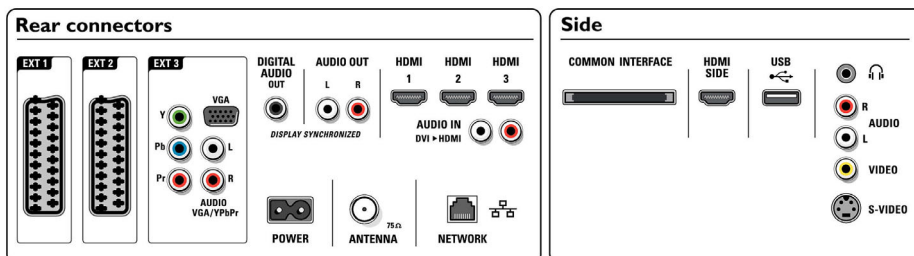

Питание

- Электропитание: 220-240 В переменного тока, +/- 10 %
- Температура окружающей среды: 5–35 °C
- потребляемая мощность: 186 Вт
- Энергопотребление в режиме ожидания: 0,15 Вт
- Энергопотребление (энергосберегающий режим): 144 Вт

Аксессуары

- Входящие в комплект аксессуары: Коаксиальный антенный кабель, Шнур питания, Краткое руководство пользователя, Инструкция по эксплуатации, Гарантийный сертификат, Пульт ДУ, Батарейки для пульта ДУ

Размеры

- Ширина устройства: 953 миллиметра
- Высота устройства: 604 миллиметра
- Глубина устройства: 101 миллиметра
- Вес продукта: 19,2 кг
- Высота с подставкой: 677 миллиметра
- Глубина с подставкой: 242 миллиметра
- Вес изделия с подставкой: 23,2 кг
- Ширина коробки: 1067 миллиметра
- Высота коробки: 819 миллиметра
- Глубина коробки: 300 миллиметра
- Вес, включая упаковку: 29 кг
- Ширина подставки: 520 миллиметра
- Совместимое настенное крепление: 200 x 200 мм

Дата выпуска 2023-07-29

Версия: 4.0.8

EAN: 87 12581 36568 4

© 2023 Koninklijke Philips N.V.
Все права защищены.

Характеристики могут меняться без предварительного уведомления. Торговые марки являются собственностью Koninklijke Philips N.V. или соответствующих владельцев.

www.philips.com