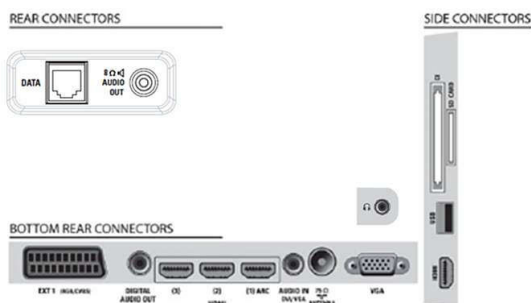

Размеры

- Ширина устройства: 671,8 миллиметра
- Высота устройства: 458,7 миллиметра
- Глубина устройства: 68 миллиметра
- Вес продукта: 6,9 кг
- Ширина с подставкой: 671,8 миллиметра
- Высота с подставкой: 521 миллиметра
- Глубина с подставкой: 220 миллиметра
- Вес изделия с подставкой: 8,4 кг
- Ширина коробки: 800 миллиметра
- Высота коробки: 210 миллиметра
- Глубина коробки: 580 миллиметра
- Совместимое настенное крепление: 100 x 100 мм