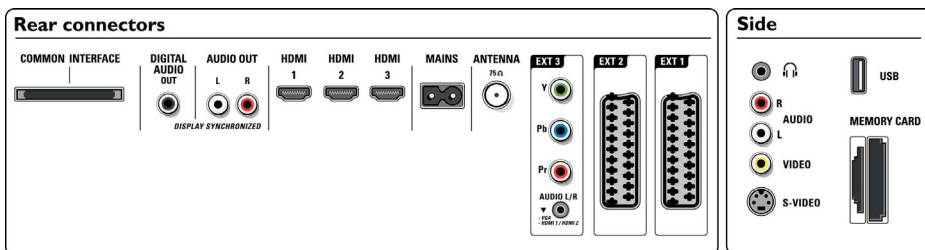

- Perfect Pixel HD, HD Natural Motion, Îmbunătățire dinamică a contrastului, Procesare 1080p 50/60 Hz, Procesare 1080p 24/25/30 Hz, Escamotare mișcare 3/2 - 2/2, Filtru 3D de tip pieptene, Control activ + senzor de lumină, Eliminarea liniei distorsionate, Scanare progresivă, cip KPC, WideScreen Plus, Clear LCD de 100 Hz, Rată dublă de cadre
- Raport de contrast (nominal): 1200:1
- Tip ecran: LCD cu matrice activă, Full HD, W-UXGA
- Contrast dinamic al ecranului: 8000:1
- Timp de răspuns (nominal): 3 (echivalent BEW) ms
- Unghi de vizionare: 176° (O) / 176° (V)
- Caracteristici superioare ale ecranului: Ecran cu strat antireflex
- Procesare a culorilor: 4 trilioane de culori (RGB pe

14 biți)

Rezoluție de afișare acceptată

- Formate pentru calculator: 640 x 480, 60 Hz, 800 x 600, 60 Hz, 1024 x 768, 60 Hz, 1280 x 768, 60 Hz, 1360 x 768, 60 Hz, 1920 x 1080i, 60 Hz, 1920 x 1080p, 60 Hz
- Formate video: 480i, 60 Hz, 480p, 60 Hz, 576i, 50 Hz, 576p, 50 Hz, 720p, 50, 60 Hz, 1080i, 50, 60 Hz, 1080p, 24, 25, 30 Hz, 1080p, 24, 50, 60 Hz

Tuner/Recepție/Transmisie

- Intrare antenă: 75 ohm, coaxial (IEC75)
- Benzi tuner: Hiperbandă, S-Channel, UHF, VHF
- Sistem TV: DVB COFDM 2K/8K
- TV digital: DVB terestru *
- Redare video: NTSC, SECAM, PAL