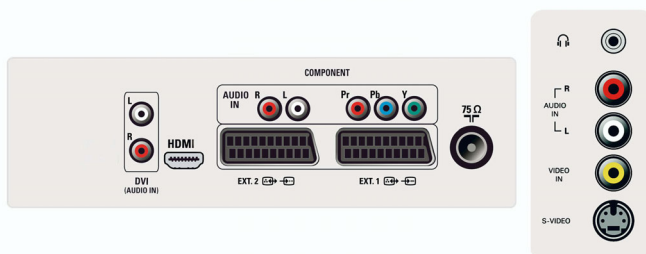

Ecran lat

- Telecomandă: DVD, Televizor, Multi-funcțional
- Tip telecomandă: RCFE06SPS00
- Teletext: Smart Text (10 pagini)
- Montare VESA: 200 x 100 mm
- Picture-in-Picture: Twin Page Text
- Caracteristici superioare teletext: 4 pagini favorite, Linie de informații program

Sunet

- Egalizator: 5 benzi
- Putere de ieșire (RMS): 2 x 5 W
- Sistem audio: Virtual Dolby Surround
- Îmbunătățirea sunetului: Dynamic Bass Enhancement, Egalizator automat pentru volum

Difuzoare

- Difuzoare încorporate: 2

Conectivitate

- Număr de mufe SCART: 2
- Conexiuni frontale/laterale: Intrare CVBS, Ieșire căști, Intrare S-video, Intrare audio S/D
- Ext 1 SCART: Audio S/D, Intrare/Ieșire CVBS, RGB
- Ext 2 SCART: Audio S/D, Intrare/Ieșire CVBS, Intrare S-video
- Ext 4: YPbPr
- Ext 5: HDMI

Alimentare

- Sursă de alimentare rețea: 110 - 240 V, 50/60 Hz
- Temperatură ambient: 5° C - 40° C
- Consum de energie: 100 W Normal Operation W
- Consum în standby: < 1 W

Accesorii

- Accesorii incluse: Cablu de alimentare, Card de înregistrare, Telecomandă, Manual de utilizare, Baterii pentru telecomandă, Suport pentru masă, Certificat de garanție
- Accesorii opționale: Stativ

Dimensiuni

- Lățime aparat: 804,5 mm
- Înălțime aparat: 438 mm
- Adâncime aparat: 114 mm
- Greutate produs: 13,3 kg
- Lățime cutie: 876 mm

Data apariției 2023-07-29

Versiune: 4.0.7

EAN: 87 10895 99619 8

© 2023 Koninklijke Philips N.V.
Toate drepturile rezervate.

Specificațiile pot fi modificate fără preaviz. Mărcile comerciale sunt proprietatea Koninklijke Philips N.V. sau a deținătorilor lor legali.

www.philips.com