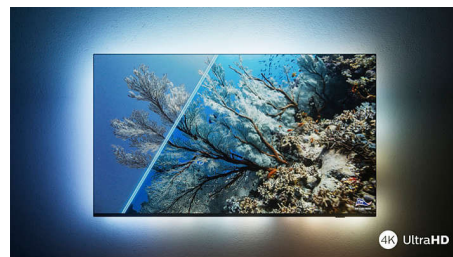

Podporuje všechny hlavní formáty HDR

Váš televizor Philips 4K UHD je kompatibilní se všemi hlavními formáty HDR i s technologií Dolby Vision. Nezáleží na tom, zda se jedná o populární seriál, nebo o nejnovější videohru – stíny v nich budou temnější, jasné povrchy budou zářit a barvy budou reálnější.