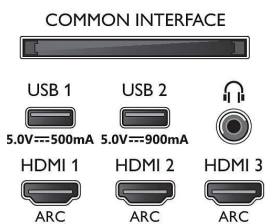

Specifikace

Ambilight

- Funkce Ambilight: Vestavěná funkce Ambilight+hue, Hudba s funkcí Ambilight, Herní režim, Funkce přizpůsobení barvě stěn, Režim Lounge, AmbiWakeup, AmbiSleep, Bezdrátové reproduktory Philips
- Verze Ambilight: třístranný

Obraz/displej

- Poměr stran: 16:9
- Úhlopříčka obrazovky (palce): 65 palců
- Úhlopříčka obrazovky (metrická): 164 cm

- Displej: 4K Ultra HD OLED
- Rozlišení panelu: 3840x2160
- Systém obrazu: Engine P5 Perfect Picture
- Vylepšení obrazu: Ultra rozlišení, Dolby Vision, HDR10+, Perfect Natural Motion, Řízení barev ISF, Micro Dimming Perfekt, Široký barevný gamut 99 % DCI/P3
- Úhlopříčka obrazovky (palce): 65 palců

Podporovaná rozlišení

- Počítačové vstupy na všech konektorech HDMI: Podpora HDR, HDR10+/HLG, Podpora HDR,

HDR10/ HLG, až do rozlišení 4K UHD 3840x2160 při 60 Hz

- Vstupy videa na všech konektorech HDMI: Podpora HDR, HDR10/HLG (Hybrid Log Gamma), HDR10+/Dolby Vision, až do rozlišení 4K UHD 3840 x 2160 při 60 Hz

Tuner/příjem/vysílání

- Digitální příjem: DVB-T/T2/T2-HD/C/S/S2
- Přehrávání videa: PAL, SECAM
- Podpora MPEG: MPEG2, MPEG4
- Průvodce televizními programy*: Průvodce EPG na

Connections

Side