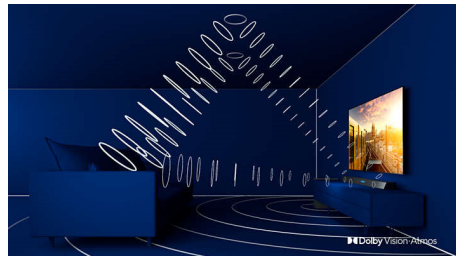

Dolby Vision a Dolby Atmos

Podpora prémiových formátů zvuku a videa Dolby znamená, že obsah HDR, který sledujete, bude skvěle vypadat a znít. Budete si moci vychutnat obraz, který odráží původní záměry režiséra, a zažít skutečně čistý a hluboký prostorový zvuk.

Tenký, atraktivní design

Hledáte televizor, který se hodí do vašeho pokoje? Tento chytrý televizor 4K je ten pravý! Obrazovka prakticky bez rámečku se hodí k téměř každému stylu interiéru. Tenké nožky navíc vypadají, jako by se obrazovka vznášela nad televizní skříňkou či stolkem.