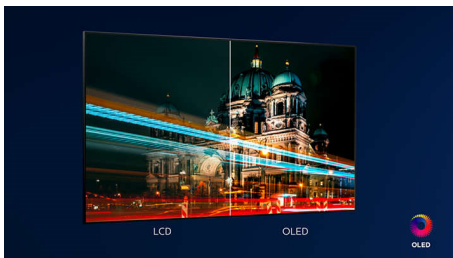

Televizor Philips OLED

Díky televizoru Philips OLED získáte širší úhel sledování a jedinečně realistický obraz. Černá

je hlubší. Barvy jsou věrnější. Detaily ve stínech a světle jsou přesně reprodukovány. Podporuje všechny hlavní formáty HDR. Každou scénu prožijete naplno.