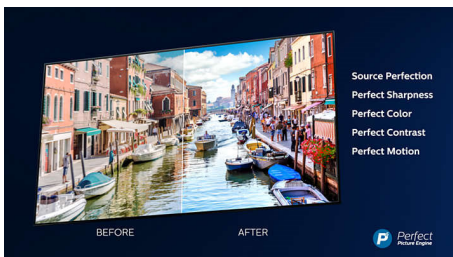

Philips P5 Picture Engine

Engine Philips P5 přináší obraz, který je stejně skvělý jako vaše oblíbené pořady. Detaily mají zřetelně větší hloubku. Barvy jsou živé, odstíny pleti vypadají přirozeně. Kontrast je tak ostrý, že ucítíte každý detail. Pohyb je dokonale plynulý.