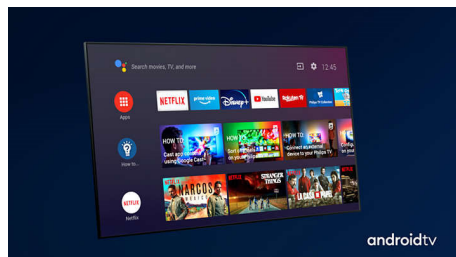

Jednoduše chytrý. Televizor Android

Televizor Philips se systémem Android vám poskytne požadovaný obsah, kdykoli jej budete chtít. Domovskou obrazovku si můžete přizpůsobit tak, aby zobrazovala vaše oblíbené aplikace, takže můžete snadno začít

streamovat filmy a pořady, které máte rádi. Nebo pokračovat tam, kde jste skončili.