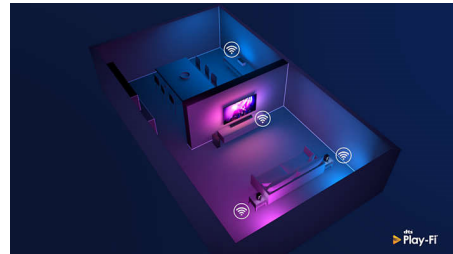

Kompatibilní s technologií DTS Play-Fi

Díky funkci DTS Play-Fi na televizoru Philips můžete připojit kompatibilní reproduktory v libovolné místnosti. Máte v kuchyni bezdrátové reproduktory? Poslouchejte film zatímco připravujete svačinu, nebo si nenechte uniknout sportovní komentáře, když jdete všem pro pití.