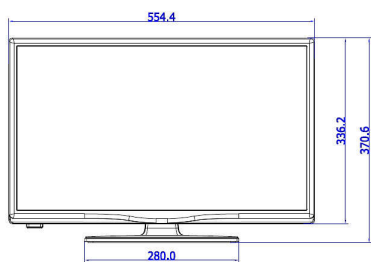

## Изображение/дисплей

- Формат изображения: 16:9
- Размер экрана по диагонали (в дюймах): 24 (дюймы)
- Размер экрана по диагонали (метрич.): 60 см
- Дисплей: Светодиодный HD-телевизор
- Разрешение панели: 1366 x 768p
- Яркость: 220 кд/м<sup>2</sup>
- Угол просмотра: 176° (Г) / 176° (В)