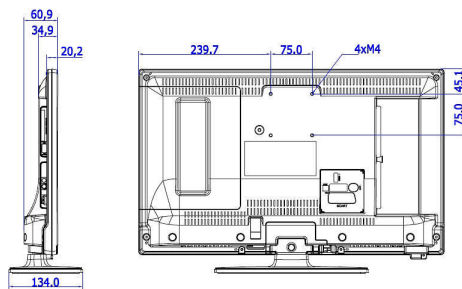

Специальные гостиничные функции

- Гостиничный режим: Блокировка джойстика, Блокировка меню, Блокировка меню установки, Ограничение громкости (в том числе для кнопки HP)
- Режим ограничения для особых учреждений: Режим повышенной безопасности, TXT/MHEG/USB/электронный гид телепередач/