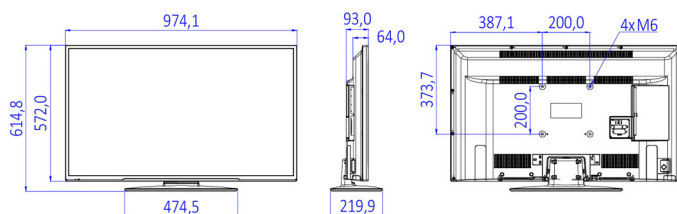

Дизайн

- Цвет: Черный

Размеры

- Ширина устройства: 974 миллиметра
- Высота устройства: 572 миллиметра
- Глубина устройства: 64/93 миллиметра
- Вес продукта: 8,4 кг
- Ширина с подставкой: 974 миллиметра
- Высота с подставкой: 615 миллиметра
- Глубина с подставкой: 220 миллиметра
- Вес изделия с подставкой: 9,3 кг
- Совместимое настенное крепление: M6, 200 x 200 мм