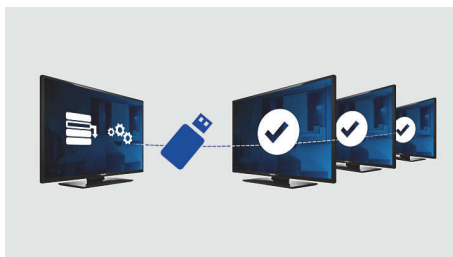

Клонир-е через USB

Возможность простого копирования всех программных настроек с одного телевизора на другие меньше, чем за минуту. Эта функция гарантирует единообразие ТВ настроек, значительно сокращая время на установку и расходы.