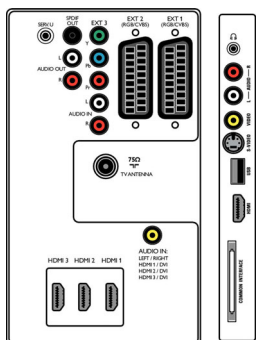

Питание

- Электропитание: 220-240 В, 50/60 Гц
- Температура окружающей среды: 5–35 °С
- потребляемая мощность: 140 Вт
- Энергопотребление в режиме ожидания: 0,15 Вт

Аксессуары

- Входящие в комплект аксессуары: Настольная подставка на шарнире, Шнур питания, Краткое руководство пользователя, Инструкция по эксплуатации, Гарантийный сертификат, Пульт ДУ, Батарейки для пульта ДУ

Размеры

- Ширина устройства: 819 миллиметра
- Высота устройства: 518 миллиметра
- Глубина устройства: 95 миллиметра
- Вес продукта: 13 кг
- Ширина с подставкой: 819 миллиметра
- Высота с подставкой: 579 миллиметра
- Глубина с подставкой: 220 миллиметра
- Вес изделия с подставкой: 16 кг
- Ширина коробки: 918 миллиметра
- Высота коробки: 629 миллиметра
- Глубина коробки: 255 миллиметра
- Вес, включая упаковку: 19 кг
- Совместимое настенное крепление: 200 x 300 мм

Дата выпуска 2023-07-29

Версия: 2.0.9

EAN: 87 12581 43250 8

© 2023 Koninklijke Philips N.V.
Все права защищены.

Характеристики могут меняться без предварительного уведомления. Торговые марки являются собственностью Koninklijke Philips N.V. или соответствующих владельцев.

www.philips.com