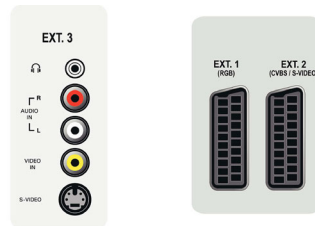

Характеристики

Изображение/дисплей

- Формат изображения: 4:3
- Размер экрана по диагонали (в дюймах): 20 (дюймы)
- Размер экрана по диагонали (метрич.): 51 см
- Разрешение панели: 640 x 480p
- Яркость: 300 кд/м²
- Улучшение изображения: Digital Crystal Clear, Улучшение ярких переходов, Улучшение

- цветовых переходов, Повышение контрастности, Режим 3/2 – 2/2 Motion Pull Down, 3D гребенчатый фильтр, Активное управление, Цифровое шумоподавление, Исправление "зазубренных линий", Прогрессивное сканирование, Настройка четкости
- Коэфф. контрастности (типич.): 800:1
- Тип экрана дисплея: ЖК-дисплей VGA с

- активной матрицей TFT
- Время отклика (типич.): 25 мс
- Угол просмотра (по горизонтали): 178 градусов
- Угол просмотра (по вертикали): 178 градусов
- Улучшение экрана: Антибликовое покрытие экрана

Поддерживаемое разрешение