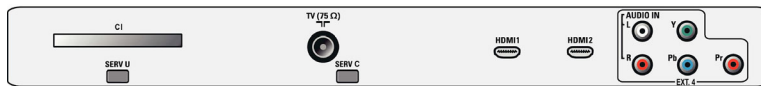

Характеристики

Изображение/дисплей

- Формат изображения: 4:3
- Размер экрана по диагонали (в дюймах): 20 (дюймы)
- Размер экрана по диагонали (метрич.): 51 см
- Разрешение панели: 640 x 480p
- Яркость: 300 кд/м²
- Улучшение изображения: Digital Crystal Clear, Улучшение ярких переходов, Улучшение

- цветовых переходов, Повышение контрастности, Режим 3/2 – 2/2 Motion Pull Down, 3D гребенчатый фильтр, Активное управление, Цифровое шумоподавление, Исправление "зазубренных линий", Прогрессивное сканирование, Настройка четкости
- Коэфф. контрастности (типич.): 800:1
- Тип экрана дисплея: ЖК-дисплей VGA с

- активной матрицей TFT
- Время отклика (типич.): 25 мс
- Угол просмотра (по горизонтали): 178 градусов
- Угол просмотра (по вертикали): 178 градусов
- Улучшение экрана: Антибликовое покрытие экрана

Поддерживаемое разрешение