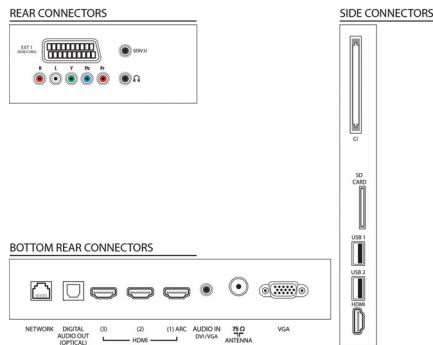

Specifikace

Ambilight

- Funkce Ambilight: Funkce přizpůsobení barvě stěn, Světelný režim Lounge
- Verze Ambilight: dvoustranný

Obraz/displej

- Poměr stran: 16:9
- Úhlopříčka obrazovky (palce): 42 palců

- Úhlopříčka obrazovky (metrická): 107 cm
- Displej: Podsvícení displeje Edge LED
- 3D: Easy3D*
- Rozlišení panelu: 1920 x 1080p
- Jas: 450 cd/m²
- Vylepšení obrazu: Pixel Precise HD, HD Natural Motion, Active Control + světelný senzor, Super Resolution, 400Hz Perfect Motion Rate

- Dynamický kontrast obrazovky: 500 000 : 1
- Reakční doba (typická): 2 ms
- Nejvyšší poměr svítivosti: 65 %

Podporovaná rozlišení

- Vstupy z počítače: až 1920 x 1080 při 60 Hz
- Video vstupy: 24, 25, 30, 50, 60 Hz, až 1920 x 1080p