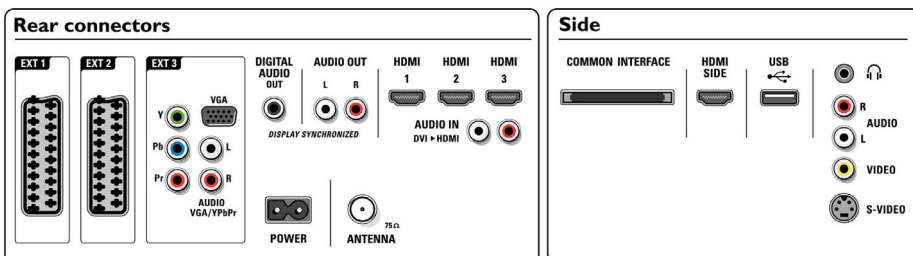

Възможности за свързване

- EasyLink (HDMI-CEC): Изпълнение с едно докосване, Управление на системния звук, Готовност на системата
- Предни/странични букви за свързване: HDMI v1.3, Вход S-video, Вход за CVBS, Аудио вход L/R, Изход за слушалки, USB
- Извод Ext 1 Scart: Аудио L/R, Вход/изход за

- CVBS, RGB
- Извод Ext 2 Scart: Аудио L/R, Вход/изход за CVBS, RGB
- Други връзки: Аналогов изход за звук ляв/десен, Изход S/PDIF (коаксиален), Общ интерфейс
- Извод Ext 3: YPbPr, Аудио вход L/R, VGA вход за компютър
- Извод Ext 4: HDMI v1.3
- Извод Ext 5: HDMI v1.3
- Извод Ext 6: HDMI v1.3

Захранване

- Мрежово захранване: 220 - 240 V променлив ток +/- 10%
- Температура на околната среда: от 5°C до 35°C
- Потребявана електроенергия: 140 W
- Мощност на потребление в режим на готовност: 0,15 W

Акcesoари

- Акcesoари в комплекта: Шарнирна стойка за маса, Захранващ кабел, Ръководство за бърз старт, Ръководство за потребителя, Гаранционна карта, Дистанционно управление, Батерии за дистанционното

Размери

- Ширина на изделието: 819 мм
- Височина на изделието: 518 мм
- Дълбочина на изделието: 123 мм
- Тегло на изделието: 14 кг
- Височина на изделието (със стойката): 579 мм
- Дълбочина на изделието (със стойката): 220 мм
- Тегло на изделието (със стойката): 17 кг
- Ширина на кутията: 918 мм
- Височина на кутията: 629 мм
- Дълбочина на кутията: 282 мм
- Тегло с опаковката: 21 кг
- Може да се монтира на конзола за стена: 200 x 300 мм

Дата на издаване
2023-07-29

Версия: 2.0.7

EAN: 87 12581 43344 4

© 2023 Koninklijke Philips N.V.
Всички права запазени.

Спецификациите могат да се променят без предупреждение. Търговските марки са собственост на Koninklijke Philips N.V. или на съответните си притежатели.

www.philips.com