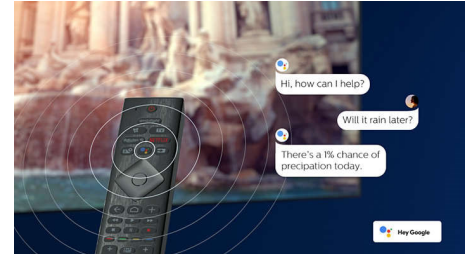

4K UHD HDR

Η τηλεόραση 4K UHD της Philips είναι συμβατή με τα μεγαλύτερα φορμά HDR, συμπεριλαμβανομένων των HDR10+ και Dolby Vision. Είτε πρόκειται για την αγαπημένη σας τηλεοπτική σειρά είτε για το πιο πρόσφατο βιντεοπαιχνίδι, θα απολαμβάνετε πιο βαθιές σκιές, με πιο έντονες φωτεινές επιφάνειες και πιο ρεαλιστικά χρώματα.

75PUS8505/12

Σχεδίαση

Μεταλλικό ασημί πλαίσιο. Βάση ρυθμιζόμενη κατά ύψος.

Φωνητικός βοηθός

Ελέγξτε τη Philips Android TV με τη φωνή σας. Θέλετε να παίξετε ένα παιχνίδι, να παρακολουθήσετε κάτι στο Netflix ή να βρείτε περιεχόμενο και εφαρμογές στο Google Play Store; Απλώς πείτε το στην τηλεόρασή σας. Μπορείτε ακόμα να δώσετε εντολές σε όλες τις έξυπνες οικιακές συσκευές που είναι συμβατές με τον Βοηθό Google για να ρυθμίσουν τον φωτισμό και να ενεργοποιήσουν τον θερμοστάτη σε μια βραδιά ταινίας, χωρίς να κουνηθείτε από τον καναπέ. Επίσης, δεν χρειάζεται πλέον να ψάχνετε το τηλεχειριστήριο. Τώρα μπορείτε να ελέγξετε με τη φωνή σας τη Philips Smart TV μέσω συσκευών με δυνατότητα Alexa, όπως το Amazon Echo. Με την Alexa μπορείτε να ανοίξετε την τηλεόραση, να αλλάξετε κανάλι, να μεταβείτε στην παιχνιδιοκοσόλα σας και να κάνετε πολλές ακόμα ενέργειες.