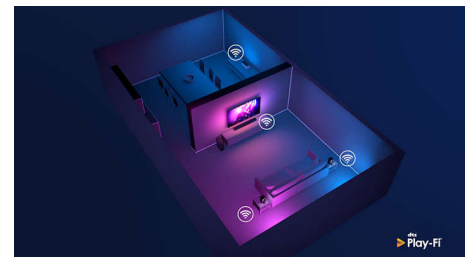

75PUS8505/12

Σχεδίαση

Μεταλλικό ασημί πλαίσιο. Βάση ρυθμιζόμενη κατά ύψος.

Φωνητικός βοηθός

Ελέγξτε τη Philips Android TV με τη φωνή σας. Θέλετε να παίξετε ένα παιχνίδι, να παρακολουθήσετε κάτι στο Netflix ή να βρείτε περιεχόμενο και εφαρμογές στο Google Play Store; Απλώς πείτε το στην τηλεόρασή σας. Μπορείτε ακόμα να δώσετε εντολές σε όλες τις έξυπνες οικιακές συσκευές που είναι συμβατές με τον Βοηθό Google για να ρυθμίσουν τον φωτισμό και να ενεργοποιήσουν τον θερμοστάτη σε μια βραδιά ταινίας, χωρίς να κουνηθείτε από τον καναπέ. Επίσης, δεν χρειάζεται πλέον να ψάχνετε το τηλεχειριστήριο. Τώρα μπορείτε να ελέγξετε με τη φωνή σας τη Philips Smart TV μέσω συσκευών με δυνατότητα Alexa, όπως το Amazon Echo. Με την Alexa μπορείτε να ανοίξετε την τηλεόραση, να αλλάξετε κανάλι, να μεταβείτε στην παιχνιδιοκοσόλα σας και να κάνετε πολλές ακόμα ενέργειες.

DTS Play-Fi

Με το DTS Play-Fi στην τηλεόραση Philips, μπορείτε να συνδέσετε συμβατά ηχεία σε οποιοδήποτε δωμάτιο. Έχετε ασύρματα ηχεία στην κουζίνα; Ακούστε την ταινία σας ενώ κάνετε ένα σνακ ή παρακολουθήστε τον σχολιασμό αθλητικής εκπομπής ενώ ετοιμάζετε ποτά για την παρέα.