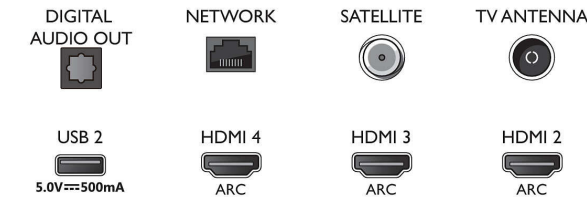

Δέκτης/Λήψη/Μετάδοση

- Ψηφιακή τηλεόραση: DVB-T/T2/T2-HD/C/S/S2
- Αναπαραγωγή βίντεο: PAL, SECAM
- Υποστήριξη MPEG: MPEG2, MPEG4
- Οδηγός τηλεοπτικού προγράμματος*: Electronic

Connections

Side

Bottom

Τηλεόραση Android 4K UHD LED

Ambilight TV 189 εκ. (75") Υποστήριξη σημαντικότερων μορμά HDR, P5 Perfect Picture Engine, Android TV/Εξυπνος φωνητικός έλεγχος

Προδιαγραφές

- Program Guide 8 ημερών
- Ένδειξη ισχύος σήματος
- Teletext: Hypertext 1000 σελίδων
- Υποστήριξη HEVC