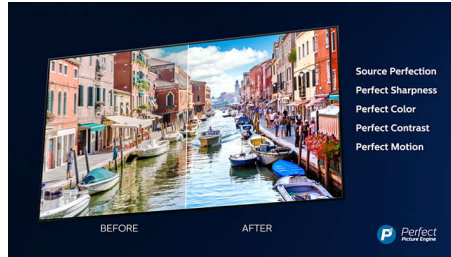

P5 Perfect Picture Engine

Το σύστημα P5 της Philips προσφέρει εικόνες τόσο εκπληκτικές όσο και το περιεχόμενο που αγαπάτε. Οι λεπτομέρειες έχουν σαφώς μεγαλύτερο βάθος. Τα χρώματα είναι ζωντανά, ενώ οι τόνοι του δέρματος είναι πιο φυσικοί. Η αντίθεση είναι τόσο ευκρινής, που θα νιώθετε κάθε λεπτομέρεια. Η κίνηση είναι εξαιρετικά ομαλή.