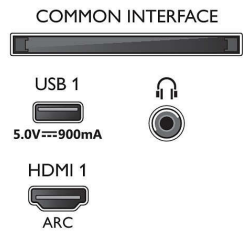

Τηλεόραση Android 4K UHD LED

Ambilight TV 189 εκ. (75") Υποστήριξη σημαντικότερων φορμά HDR, P5 Perfect Picture Engine, Android TV/Εξυπνος φωνητικός έλεγχος

Προδιαγραφές

Ambilight

- Χαρακτηριστικά Ambilight: Ενσωματωμένο Ambilight+Hue, Ambilight για μουσική, Λειτουργία παιχνιδιού, Ανάλογα με το χρώμα του τοίχου, Λειτουργία Lounge, AmbiWakeur, AmbiSleep
- Έκδοση Ambilight: 3 πλευρών

Εικόνα/Οθόνη

- Αναλογία Εικόνας: 16:9
- Μήκος διαγωνίου οθόνης (ίντσες): 75 ίντσες
- Μήκος διαγωνίου οθόνης (μετρικό): 189 εκ.

- Οθόνη: 4K Ultra HD LED
- Ανάλυση οθόνης: 3840 x 2160
- Picture Engine: P5 Perfect Picture Engine
- Βελτίωση εικόνας: Ultra Resolution, Dolby Vision, HDR10+, 2100 PPI
- Μήκος διαγωνίου οθόνης (ίντσες): 75 ίντσες

Υποστηριζόμενη ανάλυση οθόνης

- Είσοδοι υπολογιστή σε όλες τις θύρες HDMI: Με υποστήριξη HDR, HDR10/ HLG, έως 4K UHD,

75PUS8505/12

- 3840 x 2160, στα 60Hz
- Είσοδοι βίντεο σε όλες τις θύρες HDMI: έως 4K UHD 3840 x 2160 στα 60Hz, Υποστήριξη HDR, HDR10/HLG (Hybrid Log Gamma), HDR10+/Dolby Vision

Δέκτης/Λήψη/Μετάδοση

- Ψηφιακή τηλεόραση: DVB-T/T2/T2-HD/C/S/S2
- Αναπαραγωγή βίντεο: PAL, SECAM
- Υποστήριξη MPEG: MPEG2, MPEG4
- Οδηγός τηλεοπτικού προγράμματος*: Electronic

Connections

Side