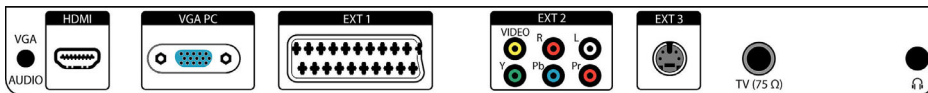

Звук

- Изходна мощност (RMS): 2 x 5 W
- Звукова система: Моно, Стерео
- Подобрене на звука: Автоматичен изравнител на нивото на звука, Incredible Surround, Интелигентен звук

Възможности за свързване

- Извод Ext 1 Scart: Аудио L/R, Вход/Изход за CVBS, RGB
- Други връзки: Изход за слушалки, Звуков вход за PC, VGA вход за компютър
- Извод Ext 3: Вход S-video
- Извод Ext 2: YPbPr вход, Вход за CVBS, Аудио вход Л/Д
- Извод Ext 4: HDMI

Захранване

- Мрежово захранване: 100-240 V, 50/60Hz
- Температура на околната среда: от 5°C до 35°C
- Потребявана електроенергия: 80 W
- Мощност на потребление в режим на готовност: $0,3\text{ W}$

Акcesoари

- Акcesoари в комплекта: Настолна стойка, Захранващ кабел, Ръководство за бърз старт, Ръководство за потребителя, Гаранционна карта, Дистанционно управление, Батерии за дистанционното

Размери

- Ширина на изделието: 671 мм
- Височина на изделието: 458 мм
- Дълбочина на изделието: 90 мм
- Тегло на изделието: 7,7 кг
- Ширина на изделието (със стойката): 671 мм
- Височина на изделието (със стойката): 503 мм
- Дълбочина на изделието (със стойката): 215 мм
- Тегло на изделието (със стойката): 9.1 кг
- Ширина на кутията: 748 мм
- Височина на кутията: 535 мм
- Дълбочина на кутията: 251 мм
- Тегло с опаковката: 12 кг
- Може да се монтира на конзола за стена: 200 x 100 мм

Дата на издаване
2023-07-29

Версия: 5.0.8

EAN: 87 12581 37661 1

© 2023 Koninklijke Philips N.V.
Всички права запазени.

Спецификациите могат да се променят без предупреждение. Търговските марки са собственост на Koninklijke Philips N.V. или на съответните си притежатели.

www.philips.com