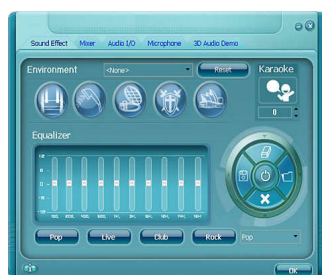

Incredible Surround

Incredible Surround е аудио технология от Philips, която рязко увеличава звуковото поле, за да ви потопи в аудиото. Като използва най-модерно електронно изместване на фазата, Incredible Surround смесва звуци отляво и отдясно така, че да разшири виртуалното разстояние между двата високоговорителя. Това по-широко раздалечаване усилва многократно стерео ефекта и създава по-естествено звуково измерение. Incredible Surround ви дава възможност да изпитате пълен обемен звук с по-голяма дълбочина и широчина на звука, без да използвате допълнителни високоговорители.