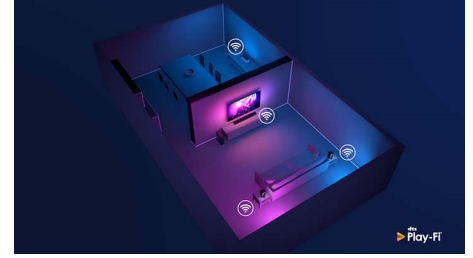

## Συμβατότητα με DTS Play-Fi

Με το DTS Play-Fi στην τηλεόραση Philips, μπορείτε να συνδέσετε συμβατά ηχεία σε οποιοδήποτε δωμάτιο. Έχετε ασύρματα ηχεία στην κουζίνα; Ακούστε την ταινία σας ενώ κάνετε ένα σνακ ή παρακολουθήστε τον σχολιασμό αθλητικής εκπομπής ενώ ετοιμάζετε ποτά για την παρέα.