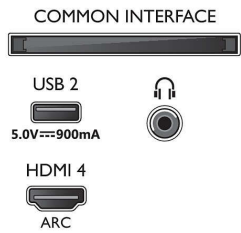

Τηλεόραση Android 4K UHD LED

Τηλεόραση 58" με Ambilight 3 πλευρών Υποστήριξη σημαντικότερων φορμά HDR, P5 Perfect Picture Engine, Τηλεόραση Android 146 εκ. (58")

Προδιαγραφές

Ambilight

- Χαρακτηριστικά Ambilight: Ενσωματωμένο Ambilight+Hue, Ambilight για μουσική, Λειτουργία παιχνιδιού, Ανάλογα με το χρώμα του τοίχου, Λειτουργία Lounge, AmbiWakeur, AmbiSleep, Ασύρματα οικιακά ηχεία Philips
- Έκδοση Ambilight: 3 πλευρών

Εικόνα/Οθόνη

- Αναλογία Εικόνας: 16:9
- Μήκος διαγωνίου οθόνης (ίντσες): 58 ίντσες
- Μήκος διαγωνίου οθόνης (μετρικό): 146 εκ.

- Οθόνη: 4K Ultra HD LED
- Ανάλυση οθόνης: 3840 x 2160
- Picture Engine: P5 Perfect Picture Engine
- Βελτίωση εικόνας: Ultra Resolution, HDR10+, Dolby Vision, Micro Dimming Pro, Διαχείριση χρωμάτων ISF
- Μήκος διαγωνίου οθόνης (ίντσες): 58 ίντσες

Υποστηριζόμενη ανάλυση οθόνης

- Είσοδοι υπολογιστή σε όλες τις θύρες HDMI: Με υποστήριξη HDR, HDR10/ HLG, έως 4K UHD, 3840 x 2160, στα 60Hz, Με υποστήριξη HDR, HDR10+/

HLG

- Είσοδοι βίντεο σε όλες τις θύρες HDMI: έως 4K UHD 3840 x 2160 στα 60Hz, Υποστήριξη HDR, HDR10/HLG (Hybrid Log Gamma), HDR10+/Dolby Vision

Δέκτης/Λήψη/Μετάδοση

- Ψηφιακή τηλεόραση: DVB-T/T2/T2-HD/C/S/S2
- Αναπαραγωγή βίντεο: PAL, SECAM
- Υποστήριξη MPEG: MPEG2, MPEG4
- Οδηγός τηλεοπτικού προγράμματος*: Electronic Program Guide 8 ημερών

Connections

Side