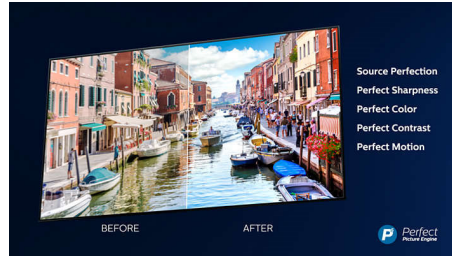

Σύστημα εικόνας Philips P5

Το σύστημα P5 της Philips προσφέρει εικόνες τόσο εκπληκτικές όσο και το περιεχόμενο που αγαπάτε. Οι λεπτομέρειες έχουν σαφώς μεγαλύτερο βάθος. Τα χρώματα είναι ζωντανά, ενώ οι τόνοι του δέρματος είναι πιο φυσικοί. Η αντίθεση είναι τόσο ευκρινής, που θα νιώθετε κάθε λεπτομέρεια. Η κίνηση είναι εξαιρετικά ομαλή.