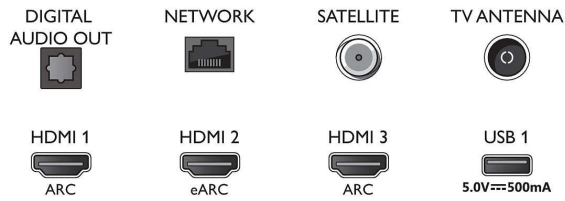

Τηλεόραση Android 4K UHD LED

Τηλεόραση 58" με Ambilight 3 πλευρών Υποστήριξη σημαντικότερων φορμά HDR, P5 Perfect Picture Engine, Τηλεόραση Android 146 εκ. (58")

Προδιαγραφές

Ambilight

- Χαρακτηριστικά Ambilight: Ενσωματωμένο Ambilight+Hue, Ambilight για μουσική, Λειτουργία παιχνιδιού, Ανάλογα με το χρώμα του τοίχου, Λειτουργία Lounge, AmbiWakeur, AmbiSleep, Ασύρματα οικιακά ηχεία Philips
- Έκδοση Ambilight: 3 πλευρών

Εικόνα/Οθόνη

- Αναλογία Εικόνας: 16:9
- Μήκος διαγωνίου οθόνης (ίντσες): 58 ίντσες
- Μήκος διαγωνίου οθόνης (μετρικό): 146 εκ.

- Οθόνη: 4K Ultra HD LED
- Ανάλυση οθόνης: 3840 x 2160
- Picture Engine: P5 Perfect Picture Engine
- Βελτίωση εικόνας: Ultra Resolution, HDR10+, Dolby Vision, Micro Dimming Pro, Διαχείριση χρωμάτων ISF
- Μήκος διαγωνίου οθόνης (ίντσες): 58 ίντσες

Υποστηριζόμενη ανάλυση οθόνης

- Είσοδοι υπολογιστή σε όλες τις θύρες HDMI: Με υποστήριξη HDR, HDR10/ HLG, έως 4K UHD, 3840 x 2160, στα 60Hz, Με υποστήριξη HDR, HDR10+/

HLG

- Είσοδοι βίντεο σε όλες τις θύρες HDMI: έως 4K UHD 3840 x 2160 στα 60Hz, Υποστήριξη HDR, HDR10/HLG (Hybrid Log Gamma), HDR10+/Dolby Vision

Δέκτης/Λήψη/Μετάδοση

- Ψηφιακή τηλεόραση: DVB-T/T2/T2-HD/C/S/S2
- Αναπαραγωγή βίντεο: PAL, SECAM
- Υποστήριξη MPEG: MPEG2, MPEG4
- Οδηγός τηλεοπτικού προγράμματος*: Electronic Program Guide 8 ημερών

Connections

Side

Bottom