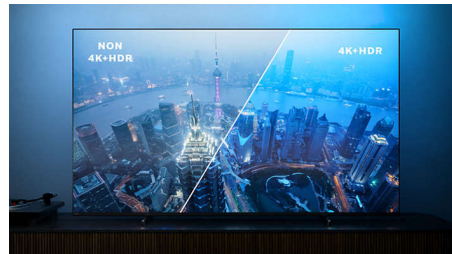

## Ζωντανή εικόνα HDR

Η τηλεόραση 4K UHD της Philips είναι συμβατή με όλες τις κύριες μορφές HDR, συμπεριλαμβανομένου του Dolby Vision. Είτε πρόκειται για την αγαπημένη σας τηλεοπτική σειρά είτε για το πιο πρόσφατο βιντεοπαιχνίδι, θα απολαμβάνετε πιο βαθιές σκιές, με πιο έντονες φωτεινές επιφάνειες και πιο ρεαλιστικά χρώματα.