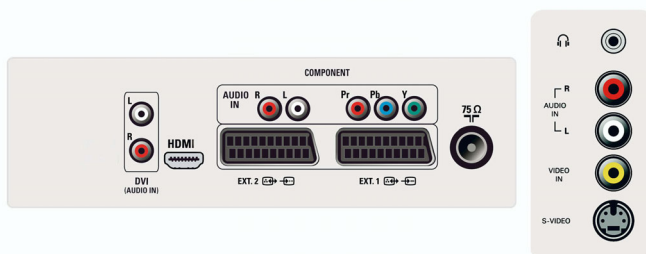

Sunet

- Egalizator: 5 benzi
- Putere de ieșire (RMS): 2 x 15 W
- Sistem audio: Virtual Dolby Surround
- Îmbunătățirea sunetului: Dynamic Bass Enhancement, Egalizator automat pentru volum

Difuzoare

- Difuzoare încorporate: 2

Conectivitate

- Număr de mufe SCART: 2
- Conexiuni frontale/laterale: Intrare CVBS, Ieșire căști, Intrare S-video, Intrare audio S/D
- Ext 1 SCART: Audio S/D, Intrare/ieșire CVBS, RGB
- Ext 2 SCART: Intrare/ieșire CVBS, Intrare S-video, Audio S/D
- Ext 4: YPbPr
- Ext 5: HDMI

Alimentare

- Sursă de alimentare rețea: 110 - 240 V, 50/60 Hz
- Temperatură ambient: 5° C - 40° C
- Consum de energie: 120 W Normal Operation W
- Consum în standby: 1 W <

Accesorii

- Accesorii incluse: Cablu de alimentare, Card de înregistrare, Telecomandă, Manual de utilizare, Baterii pentru telecomandă, Suport pentru masă, Certificat de garanție
- Accesorii opționale: Stativ

Dimensiuni

- Greutate produs: 18.9 kg
- Lățime cutie: 1000 mm
- Înălțime cutie: 690 mm
- Adâncime cutie: 240 mm
- Greutate cu ambalaj inclus: 22 kg
- Lățime (cu bază): 924 mm

- Înălțime (cu bază): 550 mm
- Adâncime (cu bază): 222 mm
- Lățime (fără bază): 924 mm
- Înălțime (fără bază): 507 mm
- Adâncime (fără bază): 119 mm

Data apariției 2023-10-18

Versiune: 9.0.20

EAN: 87 10895 94284 3

© 2023 Koninklijke Philips N.V.
Toate drepturile rezervate.

Specificațiile pot fi modificate fără preaviz. Mărcile comerciale sunt proprietatea Koninklijke Philips N.V. sau a deținătorilor lor legali.

www.philips.com