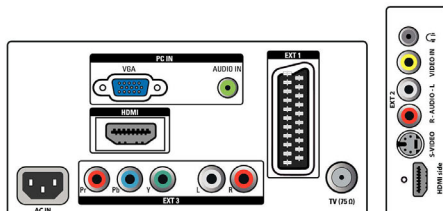

- Τύπος τηλεχειριστηρίου: RCPF01E08B
- Teletext: Smart Text 100 σελίδων
- Εικόνα σε εικόνα: Διπλή οθόνη με κείμενο

Ήχος

- Ισχύς (RMS): 2 x 5 W
- Σύστημα ήχου: Μονοφωνικός ήχος, Στερεοφωνικός
- Ενίσχυση ήχου: Auto Volume Leveler, Incredible Surround, Smart Sound

Συνδεσιμότητα

- EasyLink (HDMI-CEC): Αναπαραγωγή με ένα πάτημα, Αναμονή συστήματος
- Υποδοχή scart 1: Ήχος L/R, Είσοδος/έξοδος CVBS, RGB
- HDMI 1: HDMI v1.3
- HDMI 2: HDMI v1.3
- Άλλες συνδέσεις: Έξοδος ακουστικών, Είσοδος ήχου PC, Είσοδος PC VGA
- 3 εξ.: ΥPbPr, Είσοδος ήχου L/R
- 2 εξ.: Είσοδος S-Video, Είσοδος CVBS, Είσοδος ήχου L/R

Ρεύμα

- Τροφοδοσία ρεύματος: 100-240V, 50/60Hz
- Θερμοκρασία περιβάλλοντος: 5 °C έως 35 °C
- Κατανάλωση ρεύματος: 55 W
- Κατανάλωση ρεύματος κατά την αναμονή: $\leq 0,3\text{ W}$

Αξεσουάρ

- Συμπεριλαμβανόμενα αξεσουάρ: Βάση τραπεζιού, Καλώδιο ρεύματος, Οδηγός γρήγορης έναρξης, Εγχειρίδιο χρήσης, Πιστοποιητικό εγγύησης, Τηλεχειριστήριο, Μπαταρίες για τηλεχειριστήριο

Διαστάσεις

- Πλάτος συσκευής: 534 μμ
- Ύψος συσκευής: 397 μμ
- Βάθος συσκευής: 71 μμ
- Βάρος προϊόντος: 5,5 κ.
- Πλάτος συσκευής (με τη βάση): 534 μμ
- Ύψος συσκευής (με τη βάση): 442 μμ
- Βάθος συσκευής (με τη βάση): 181 μμ
- Βάρος προϊόντος (+βάση): 6 κ.
- Πλάτος κιβωτίου: 580 μμ
- Ύψος κιβωτίου: 510 μμ

Ημερομηνία έκδοσης
2023-07-29

Έκδοση: 2.0.11

EAN: 87 12581 39578 0

© 2023 Koninklijke Philips N.V.
Με την επιφύλαξη παντός δικαιώματος.

Οι προδιαγραφές ενδέχεται να αλλάζουν χωρίς προειδοποίηση. Τα εμπορικά σήματα ανήκουν στην Koninklijke Philips N.V. ή στους αντίστοιχους ιδιοκτήτες.

www.philips.com