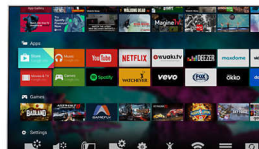

Контент на телевизоре

Благодаря магазину Google Play и галерее приложений Philips на телевизор можно загрузить обширную онлайн-коллекцию фильмов, телепередач, музыки, приложений и игр. 16 Гб расширяемой памяти позволяют сохранять избранный контент и

устанавливать приложения, не беспокоясь о нехватке свободного места.