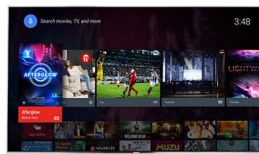

Четыре ядра, Android

Благодаря четырехъядерному процессору Philips и ОС Android вам гарантированы незабываемые впечатления от любимых игр. ОС Android легко справляется с поставленными задачами, обеспечивая быстрое перемещение по меню телевизора, удобную работу с приложениями и легкое воспроизведение видеофайлов, чтобы вы могли в полной мере насладиться любимыми развлечениями.