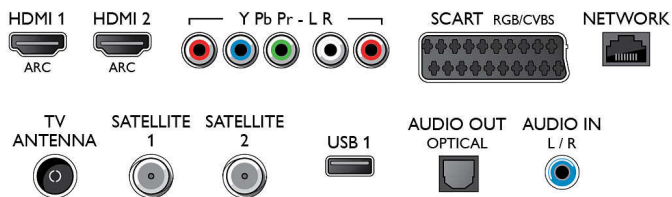

Характеристики

Подсветка Ambilight

- Возможности режима Ambilight: Подстраивается под цвет стены, Режим Lounge, Игровой режим, Ambilight+Hue, Музыка Ambilight
- Версия Ambilight: Ambilight Projection

Изображение/дисплей

- Формат изображения: 16:9
- Размер экрана по диагонали (в дюймах): 65 (дюймы)

- Размер экрана по диагонали (метрич.): 164 см
- Дисплей: 4K Ultra HD LED
- Разрешение панели: 3840 x 2160
- Яркость: 400 кд/м²
- Процессор обработки изображения: Pixel Precise Ultra HD
- Улучшение изображения: Perfect Natural Motion, Технология Micro Dimming Pro, Разрешение Ultra, Показатель Perfect Motion Rate 1400 Гц
- Пиковое отношение яркости: 65 %

Поддерживаемое разрешение дисплея

- Компьютерные входы для всех интерфейсов HDMI: при 60 Гц, до 4K Ultra HD 3840 x 2160
- Выходы для всех интерфейсов HDMI: при 24, 25, 30, 50, 60 Гц, до 4K Ultra HD 3840 x 2160p

Тюнер/прием/передача

- Цифровое ТВ: DVB-T/T2/C/S/S2
- Воспроизведение видео: NTSC, PAL, SECAM

Connections

Side

Rear