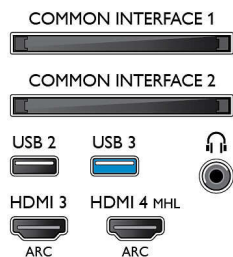

Характеристики

Подсветка Ambilight

- Возможности режима Ambilight: Подстраивается под цвет стены, Режим Lounge, Игровой режим, Ambilight+Hue, Музыка Ambilight
- Версия Ambilight: Ambilight Projection

Изображение/дисплей

- Формат изображения: 16:9
- Размер экрана по диагонали (в дюймах): 65 (дюймы)

- Размер экрана по диагонали (метрич.): 164 см
- Дисплей: 4K Ultra HD LED
- Разрешение панели: 3840 x 2160
- Яркость: 400 кд/м²
- Процессор обработки изображения: Pixel Precise Ultra HD
- Улучшение изображения: Perfect Natural Motion, Технология Micro Dimming Pro, Разрешение Ultra, Показатель Perfect Motion Rate 1400 Гц
- Пиковое отношение яркости: 65 %

Поддерживаемое разрешение дисплея

- Компьютерные входы для всех интерфейсов HDMI: при 60 Гц, до 4K Ultra HD 3840 x 2160
- Выходы для всех интерфейсов HDMI: при 24, 25, 30, 50, 60 Гц, до 4K Ultra HD 3840 x 2160p

Тюнер/прием/передача

- Цифровое ТВ: DVB-T/T2/C/S/S2
- Воспроизведение видео: NTSC, PAL, SECAM

Connections

Side