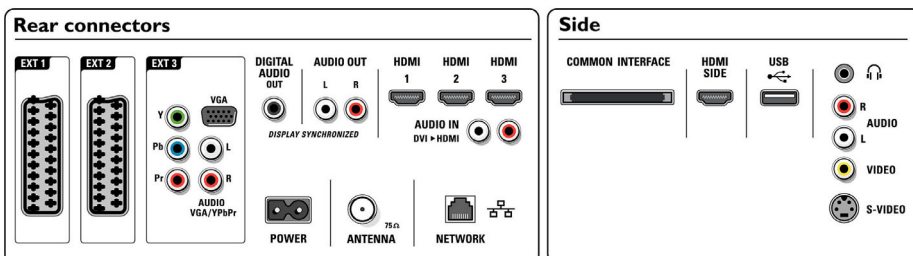

Питание

- Электропитание: 220-240 В переменного тока, +10%
- Температура окружающей среды: 5–35 °C
- потребляемая мощность: 223 Вт
- Энергопотребление в режиме ожидания: 0,15 Вт
- Энергопотребление (энергосберегающий режим): 165 Вт

Аксессуары

- Входящие в комплект аксессуары: Настольная подставка на шарнире, Настенный кронштейн, Коаксиальный антенный кабель, Шнур питания, Краткое руководство пользователя, Инструкция по эксплуатации, Гарантийный сертификат, Пульт ДУ, Батарейки для пульта ДУ

Размеры

- Ширина устройства: 1120 миллиметра
- Высота устройства: 715 миллиметра
- Глубина устройства: 130 миллиметра
- Вес продукта: 39,2 кг
- Ширина с подставкой: 1120 миллиметра
- Высота с подставкой: 810 миллиметра
- Глубина с подставкой: 305 миллиметра
- Вес изделия с подставкой: 48,5 кг
- Ширина коробки: 1218 миллиметра
- Высота коробки: 1033 миллиметра
- Глубина коробки: 332 миллиметра
- Вес, включая упаковку: 49,3 кг
- Ширина подставки: 550 миллиметра
- Совместимое настенное крепление: 300 x 300 мм

Дата выпуска 2023-07-29

Версия: 9.0.8

EAN: 87 12581 37571 3

© 2023 Koninklijke Philips N.V.
Все права защищены.

Характеристики могут меняться без предварительного уведомления. Торговые марки являются собственностью Koninklijke Philips N.V. или соответствующих владельцев.

www.philips.com

* DVB-T поддерживается только в некоторых странах
* Поддержка DVB-T MPEG4 только для следующих стран: Франция, Испания, Дания, Норвегия, Финляндия, Швеция.
Поддержка DVB-C MPEG4 только для выбранных провайдеров: Дания, Норвегия, Финляндия, Швеция. Самую последнюю информацию см. на панелизади телевизора или на странице www.philips.com/support в разделе для конкретной модели.