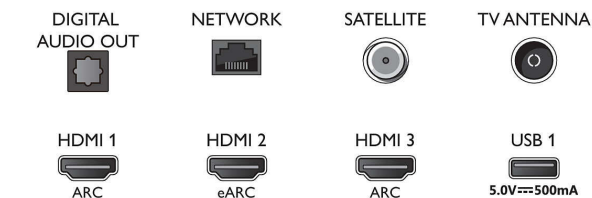

Дизайн

- Цветове на телевизора: Антрацитносив козметичен панел
- Дизайн на стойка: Завъртане +/- 15 градуса, Хромирана стойка с арка в сребристо, Антрацитносива стойка

Connections

Side

Bottom

Дата на издаване
2023-07-29