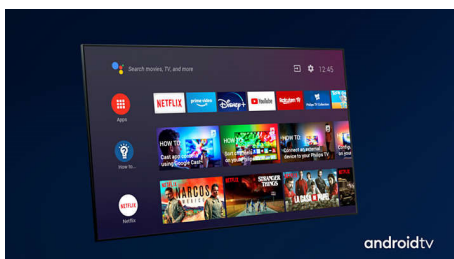

Просто смарт. Android TV

Вашият Android телевизор Philips ви предоставя желаното от вас съдържание –

когато го поискате. Можете да персонализирате началния екран, за да показва любимите ви приложения и да улесни достъпа до филми и предавания, които обичате. Или да продължите оттам, откъдето сте спрели.