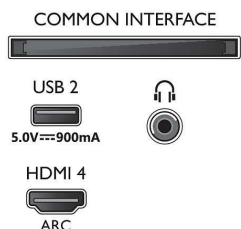

Connections

Side