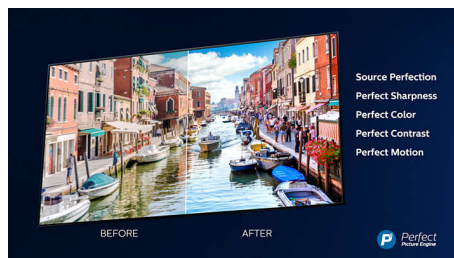

Видеопроцесор Philips P5 Picture

Видеопроцесорът Philips P5 доставя картина толкова поразителна, колкото съдържанието, което обичате. Детайлите имат видимо повече дълбочина. Цветовете са ярки, а тоновете на кожата изглеждат естествено. Контрастът е толкова ясен, че ще почувствате всеки един детайл. Движението е идеално плавно.