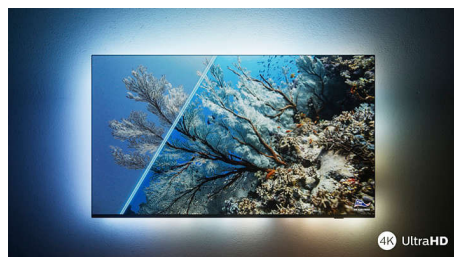

Поддържа всички основни HDR формати

Вашият Philips 4K UHD телевизор е съвместим с всички основни HDR формати, включително Dolby Vision. Независимо дали става въпрос за сериала, който не трябва да пропускате или за най-новата видеоигра, сенките ще бъдат по-дълбоки. Ярките повърхности ще блестят. Цветовете ще бъдат по-истински.

58PUS9006/12