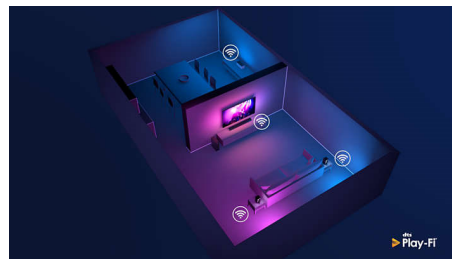

58PUS9006/12

Съвместимост с DTS Play-Fi

С DTS Play-Fi на вашия телевизор Philips можете да се свързвате със съвместими високоговорители във всяка стая. Имате безжични високоговорители в кухнята? Слушайте филма, докато приготвяте лека закуска, или следете спортните коментари, докато вземате напитки за всички.