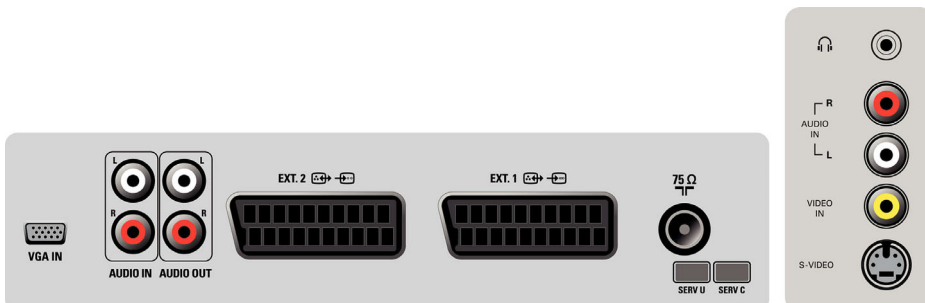

- Tip telecomandă: RC4333
- Teletext: Smart Text (10 pagini)
- Montare VESA: 200 x 100 mm
- Picture-in-Picture: Twin Page Text
- Caracteristici superioare teletext: Linie de informații program

Sunet

- Egalizator: 5 benzi
- Putere de ieșire (RMS): 2 x 15 W
- Sistem audio: Virtual Dolby Surround, Stereo
- Îmbunătățirea sunetului: Dynamic Bass Enhancement

Difuzoare

- Difuzoare încorporate: 2

Conectivitate

- Conexiuni frontale/laterale: Intrare CVBS, Ieșire căști, Intrare S-video, Intrare audio S/D
- Ext 1 SCART: Audio S/D, Intrare/ieșire CVBS, RGB
- Ext 2 SCART: Intrare/ieșire CVBS, Intrare S-video, Audio S/D
- Alte conexiuni: Antenă IEC75, Intrare PC VGA + Intrare audio S/D

Alimentare

- Temperatură ambient: 5° C - 40° C
- Consum de energie: 120 Normal Operation W
- Consum în standby: < 1 W

Accesorii

- Accesorii incluse: Cablu de alimentare, Ghid de inițiere rapidă, Card de înregistrare, Telecomandă, Manual de utilizare, Baterii pentru telecomandă, Suport pentru masă

Dimensiuni

- Lățime aparat: 924 mm
- Înălțime aparat: 511 mm
- Adâncime aparat: 118 mm
- Greutate produs: 18,2 kg
- Lățime cutie: 1000 mm
- Înălțime cutie: 690 mm
- Adâncime cutie: 240 mm
- Greutate cu ambalaj inclus: 22 kg
- Lățime (cu bază): 924 mm
- Înălțime (cu bază): 550 mm
- Adâncime (cu bază): 222 mm

Data apariției 2023-07-29

Versiune: 4.0.6

EAN: 87 10895 88675 8

© 2023 Koninklijke Philips N.V.
Toate drepturile rezervate.

Specificațiile pot fi modificate fără preaviz. Mărcile comerciale sunt proprietatea Koninklijke Philips N.V. sau a deținătorilor lor legali.

www.philips.com