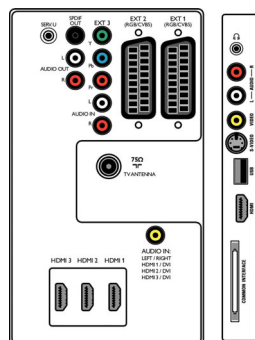

- Акcesoари в комплекта: Шарнирна стойка за маса, Захранващ кабел, Ръководство за бърз старт, Ръководство за потребителя, Гаранционна карта, Дистанционно управление, Батерии за дистанционното

Размери

- Ширина на изделието: 940 мм
- Височина на изделието: 585 мм
- Дълбочина на изделието: 99 мм
- Тегло на изделието: 17,5 кг
- Ширина на изделието (със стойката): 940 мм
- Височина на изделието (със стойката): 657 мм
- Дълбочина на изделието (със стойката): 262 мм
- Тегло на изделието (със стойката): 22.5 кг
- Ширина на кутията: 1090 мм
- Височина на кутията: 665 мм
- Дълбочина на кутията: 330 мм
- Тегло с опаковката: 29 кг
- Може да се монтира на конзола за стена: 300 x 300 мм