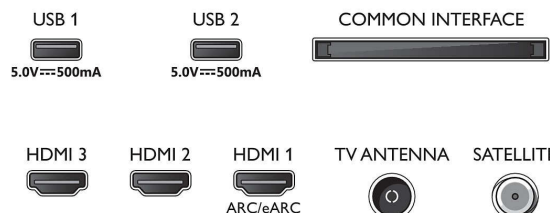

Захранване

- Мрежово захранване: Променлив ток 220 – 240 V, 50/60 Hz
- Мощност на потребление в режим на готовност: $0,3\text{ W}$
- Функции за пестене на електроенергия: Автоматичен таймер за изключване, Изключване на

- образа (за радио), ЕКО режим, Светлинен сензор
- Консумирана мощност в режим изключено: няма данни

Акcesoари

- Акcesoари в комплекта: Дистанционно управление, 2 бр. батерии тип AAA, Захранващ кабел, Ръководство за бърз старт, Брошура за правни въпроси и безопасност, Настолна стойка

Дизайн

- Цветове на телевизора: Козметичен панел в матово черно
- Дизайн на стойка: Черни матови крачета

Размери

- Ширина на изделието: 957,9 мм
- Височина на изделието: 559,1 мм
- Дълбочина на изделието: 87,0 мм
- Тегао на изделието: 6,6 кг
- Ширина на изделието (със стойката): 957,9 мм
- Височина на изделието (със стойката): 587,2 мм
- Дълбочина на изделието (със стойката): 218,3 мм
- Тегао на изделието (със стойката): 6,7 кг
- Ширина на кутията: 1100,0 мм
- Височина на кутията: 680,0 мм
- Дълбочина на кутията: 140,0 мм
- Тегао с опаковката: 9,3 кг
- Ширина на стойката: 753,7 мм
- Височина на стойката: 28,0 мм
- Дълбочина на стойката: 218,6 мм
- Разстояние между 2 стойки: 753,7 мм
- Височина на стойката до долния ръб на телевизора: 28,0 мм
- Може да се монтира на конзола за стена: 200 x 100 мм

Connections

Side

Rear

Дата на издаване
2023-07-29

Версия: 6.1.1

EAN: 87 18863 03384 5

© 2023 Koninklijke Philips N.V.
Всички права запазени.

Спецификациите могат да се променят без предупреждение. Търговските марки са собственост на Koninklijke Philips N.V. или на съответните си притежатели.

www.philips.com

* ЕСП и действителният обхват на програмите (до 8 дни) зависи от страната и оператора.

* Телевизорът поддържа приемане на DVB за предаване с свободен ефирен достъп. Възможно е определени DVB оператори да не се поддържат. Актуализиран списък може да бъде намерен в раздела с често задавани въпроси на уеб сайта за поддръжка на Philips. За някои оператори се изисква модул за условен достъп и абонамент. Обърнете се към вашия оператор за повече информация.

* Приложението Philips TV Remote и свързаните с него функции зависят от модела телевизор, оператора и страната, както и от модела смарт устройство и неговата операционна система. За повече информация посетете: www.philips.com/TVRemoteapp.

* Предложенията за приложението Smart TV се различават според модела и държавата. За повече информация посетете: www.philips.com/smarttv.

* Само определени части или компоненти на този телевизор съдържат олово, когато няма технически алтернативи съгласно съществуващите клаузи за освобождаване на Директивата RoHS (Директива на Европейската общност за ограничение на използването на вредни вещества).

* Amazon Prime е налично за избрани езици и държави.

* Изисква се абонамент за Netflix. Подлежи на условия на <https://www.netflix.com>

* Rakuten TV е наличен за избрани езици и държави.