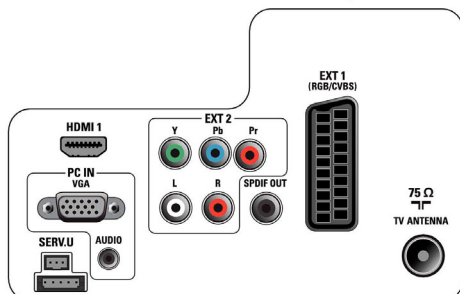

Питание

- Электропитание: 220-240 В, 50/60 Гц
- Температура окружающей среды: 5 °C – 40 °C
- Энергопотребление в режиме ожидания: 0,24 Вт
- Энергопотребление (в обычном режиме): 28 Вт
- Потребление электроэнергии в год: 40,88 кВт/ч
- Наличие свинца: Да*

Экохарактеристики

- Безопасность: Корпус из негорючего материала
- Энергоэкономичный режим ожидания
- Режим потребления SmartPower Eco

Аксессуары

- Входящие в комплект аксессуары: Пульт ДУ, Батарейки для пульта ДУ, Шнур питания, Настольная подставка, Гарантийный талон
- Дополнительные аксессуары: Настенный кронштейн (регулируемый) 22AV3100/10, Установочный ПДУ 22AV8573/00, Настенный кронштейн (регулируемый) 22AV3200/10

Размеры

- Ширина устройства: 526 миллиметра
- Высота устройства: 343 миллиметра
- Глубина устройства: 49,4 миллиметра
- Вес продукта: 4 кг
- Ширина с подставкой: 526 миллиметра
- Высота с подставкой: 369 миллиметра
- Глубина с подставкой: 149 миллиметра
- Вес изделия с подставкой: 4,2 кг
- Ширина коробки: 580 миллиметра
- Высота коробки: 426 миллиметра
- Глубина коробки: 133 миллиметра
- Совместимое настенное крепление: 75 x 75 мм

Rear connectors

Side

Дата выпуска 2023-07-29

Версия: 7.0.3

EAN: 87 12581 54351 8

© 2023 Koninklijke Philips N.V.
Все права защищены.

Характеристики могут меняться без предварительного уведомления. Торговые марки являются собственностью Koninklijke Philips N.V. или соответствующих владельцев.

www.philips.com

* Типичное потребление энергии во включенном состоянии измерено в соответствии с IEC62087 Вып. 2.
* Потребление энергии в год вычислено при использовании среднего потребления энергии 4 часа в день, 365 дней в году.
* Лишь некоторые детали или компоненты этого телевизора содержат свинец, для них не существует альтернативных вариантов в соответствии с существующими исключениями директивы RoHS.