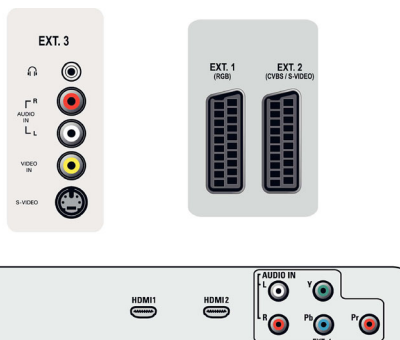

Подключения

- Количество разъемов SCART: 2
- 1-й внешний разъем Scart: Аудиоразъем: левый/правый, Вход/выход CVBS, RGB
- 2-й внешний разъем Scart: Аудиоразъем: левый/правый, Вход/выход CVBS, Вход S-video

- Другие подключения: Выход для наушников, Общий интерфейс
- 3-й внешний разъем: Вход S-video, Вход CVBS, Аудиовход — левый/правый
- Внешний разъем Ext 4: YPbPr, Аудиовход — левый/правый
- Внешний разъем Ext 5: HDMI
- Внешний разъем Ext 6: HDMI

Питание

- Электропитание: 220-240 В, 50/60 Гц
- Температура окружающей среды: 5 °C – 40 °C
- потребляемая мощность: 240 Вт
- Энергопотребление в режиме ожидания: 1 Вт

Аксессуары

- Входящие в комплект аксессуары: Настольная подставка, Шнур питания, Краткое руководство пользователя, Инструкция по эксплуатации, Регистрационная карта, Гарантийный сертификат, Пульт ДУ, Батарейки для пульта ДУ
- Дополнительные аксессуары: Напольная подставка

Размеры

- Ширина устройства: 1046 миллиметра
- Высота устройства: 686 миллиметра
- Глубина устройства: 118 миллиметра
- Вес продукта: 26 кг
- Ширина с подставкой: 1046 миллиметра
- Высота с подставкой: 749 миллиметра
- Глубина с подставкой: 265 миллиметра
- Вес изделия с подставкой: 32 кг
- Ширина коробки: 1152 миллиметра
- Высота коробки: 788 миллиметра
- Глубина коробки: 313 миллиметра
- Вес, включая упаковку: 40 кг
- Совместимое настенное крепление: 600 x 400 мм

Дата выпуска 2023-07-29

Версия: 3.0.3

EAN: 87 12581 34986 8

© 2023 Koninklijke Philips N.V.
Все права защищены.

Характеристики могут меняться без предварительного уведомления. Торговые марки являются собственностью Koninklijke Philips N.V. или соответствующих владельцев.

www.philips.com