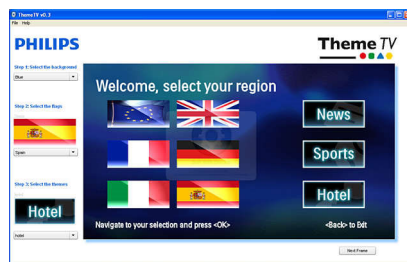

Особенности

ЖК-телевизор HD

Этот дисплей WXGA на основе современной ЖК-технологии поддерживает широкоэкранный разрешение высокой четкости 1366 x 768р пикселей. Стабильная прогрессивная развертка изображения без мерцания, оптимальная яркость и реалистичная цветопередача. Яркое и четкое изображение — ваши гости получают больше впечатлений и удовольствия от просмотра.

Встроенный слот SmartCard

Встроенный слот SmartCard позволяет картам других производителей взаимодействовать с телевизором без необходимости применения дополнительного устройства и соединений. Телевизор также можно подключить через интерфейс управления Serial Xpress (поддержка протоколов UART и RS232) и интерфейс управления SmartPlug к внешним декодерам и телеприставкам всех основных поставщиков интерактивных систем.

Удаленное обновление ПО

Через поставщика сертифицированных систем можно удаленно обновить программное обеспечение для ТВ, управляющее специальными отельными функциями.

Встроенный дисплей часов

Встроенный дисплей часов с будильником позволяет вам не тратить деньги на дополнительные часы, а пространство комнаты — на кабели и соединения.

Theme TV

Theme TV оснащен интеллектуальным пользовательским интерфейсом, благодаря которому гости могут осуществлять поиск каналов, новостей и информации об отеле в гостевом меню без необходимости использования интерактивной системы развлечений.