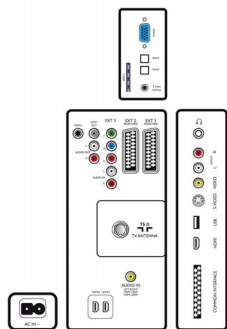

Характеристики

Изображение/дисплей

- Формат изображения: 16:9, Широкий экран
- Размер экрана по диагонали (в дюймах): 32 (дюймы)
- Размер экрана по диагонали (метрич.): 81 см
- Цвет корпуса: Черный
- Разрешение панели: 1366 x 768p
- Яркость: 500 кд/м²
- Улучшение изображения: Режим 3/2 – 2/2 Motion Pull Down, 3D гребенчатый фильтр, Активное управление, Повышение контрастности, Растянутый голубой, Улучшение цвета, Улучшение цветовых переходов,

- Цифровое шумоподавление, Улучшение яркостных переходов, Нейтрал-ия черед-ия, адапт. к движению, Прогрессивное сканирование, Автокоррекция телесного оттенка, Динамическое повышение контрастности, Функция "Растянутый белый", Зеленая улица, Pixel Plus HD
- Коэфф. контрастности (типич.): 1200:1
- Тип экрана дисплея: TFT ЖК-дисплей WXGA с активной матрицей
- Динамическая контрастность экрана: 30000:1
- Время отклика (типич.): 6 мс

- Угол просмотра (по горизонтали): 176 градусов
- Пиковое отношение яркости: 100 %
- Угол просмотра (по вертикали): 176 градусов
- Улучшение экрана: Антибликовое покрытие экрана

Поддерживаемое разрешение дисплея

- Компьютерные форматы: 640 x 480, 60 Гц, 800 x 600, 60 Гц, 1024 x 768, 60 Гц, 1280 x 1024, 60 Гц, 1366 x 768, 60 Гц
- Видеоформаты: 480i, 60 Гц, 480p, 60 Гц, 576i, 50 Гц, 576p, 50 Гц, 1080i; 50, 60 Гц, 720p, 50, 60 Гц