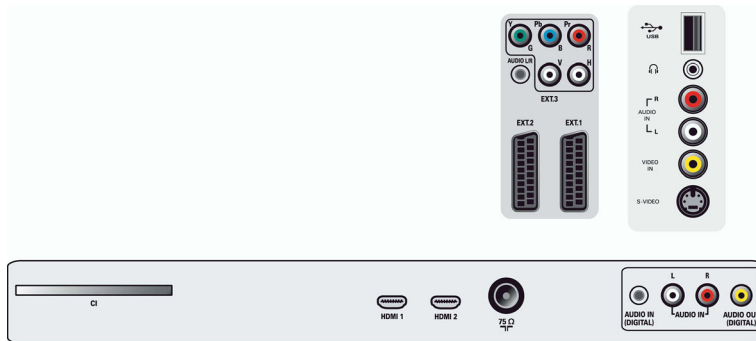

цифровой широкоэкр. плоский ТВ
81 см (32") ЖК, интегрированный цифровой

32PFL7562D/10

Характеристики

Изображение/дисплей

- Формат изображения: 16:9
- Размер экрана по диагонали (в дюймах): 32 (дюймы)
- Размер экрана по диагонали (метрич.): 80 см
- Цвет корпуса: Черное стекло, глянец 30%
- Разрешение панели: 1366 x 768p
- Яркость: 500 кд/м²
- Улучшение изображения: Технология Pixel Plus

- 2 HD, Digital Natural Motion, Динамическое повышение контрастности, Режим 3/2 – 2/2 Motion Pull Down, 3D гребенчатый фильтр, Функция Active Control + световой датчик, Активное управление, Исправление "зазубренных линий", Прогрессивное сканирование, Формат WideScreen Plus
- Тип экрана дисплея: TFT ЖК-дисплей WXGA с активной матрицей

- Динамическая контрастность экрана: 4000:1
- Время отклика (типич.): 8 мс
- Угол просмотра: 176° (Г) / 176° (В)
- Улучшение экрана: Антибликовое покрытие экрана

Поддерживаемое разрешение дисплея

- Компьютерные форматы: 640 x 480, 60 Гц, 800 x