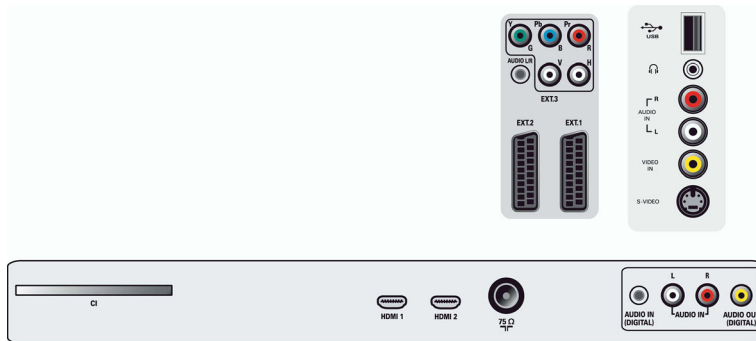

цифровой широкоэкранный плоский ТВ
32" ЖК-дисплей, интегрированный цифровой

32PFL7572D/10

Характеристики

Изображение/дисплей

- Формат изображения: 16:9
- Размер экрана по диагонали (в дюймах): 32 (дюймы)
- Размер экрана по диагонали (метрич.): 80 см
- Разрешение панели: 1366 x 768p
- Яркость: 500 кд/м²
- Улучшение изображения: Технология Pixel Plus 2 HD, Digital Natural Motion, Динамическое

- повышение контрастности, Режим 3/2 – 2/2 Motion Pull Down, 3D гребенчатый фильтр, Функция Active Control + световой датчик, Активное управление, Исправление "зазубренных линий", Прогрессивное сканирование, Формат WideScreen Plus
- Тип экрана дисплея: TFT ЖК-дисплей WXGA с активной матрицей
- Динамическая контрастность экрана: 7500:1

- Время отклика (типич.): 8 мс
- Угол просмотра: 176° (Г) / 176° (В)
- Улучшение экрана: Антибликовое покрытие экрана

Поддерживаемое разрешение дисплея

- Компьютерные форматы: 640 x 480, 60 Гц, 800 x