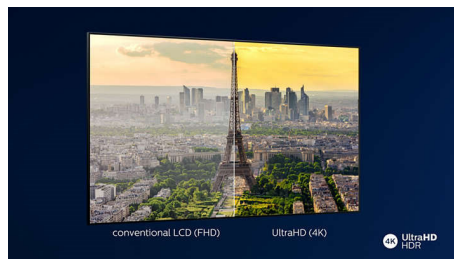

HDR10+

Με την τηλεόραση HDR10+ της Philips, η ποιότητα εικόνας είναι ακόμη πιο καθηλωτική και ρεαλιστική. Τα δυναμικά δεδομένα επιτρέπουν στην τηλεόρασή σας να προσαρμόσει τα επίπεδα φωτεινότητας από καρτέ σε καρτέ. Από λαμπερούς ουραμούς μέχρι φωτισμένους με κεριά ναούς, τα χρώματα δείχνουν ρεαλιστικά. Οι αρχικές λεπτομέρειες διατηρούνται και η αντίθεση είναι εξαιρετική.

65OLED804/12