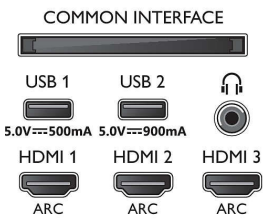

Τηλεόραση Android 4K UHD OLED

Ambilight TV 164 εκ. (65") Δείκτης απόδοσης εικόνας 5000, HDR 10+/ WCG 99%, P5 Perfect Picture Engine

Προδιαγραφές

Ambilight

- Χαρακτηριστικά Ambilight: Ενσωματωμένο Ambilight+Hue, Ambilight για μουσική, Λειτουργία παιχνιδιού, Ανάλογα με το χρώμα του τοίχου, Λειτουργία Lounge
- Έκδοση Ambilight: 3 πλευρών

Εικόνα/Οθόνη

- Αναλογία Εικόνας: 16:9
- Μήκος διαγωνίου οθόνης (μετρικό): 164 εκ.
- Οθόνη: 4K Ultra HD OLED
- Ανάλυση οθόνης: 3840 x 2160

- Picture Engine: P5 Pro Perfect Picture Engine
- Βελτίωση εικόνας: Ultra Resolution, Micro Dimming Perfect, Ευρύ χρωματικό φάσμα 99% DCI/P3, 5000 PPI, Dolby Vision, HDR10+, Perfect Natural Motion
- Μήκος διαγωνίου οθόνης (ίντσες): 65 ίντσες

Υποστηριζόμενη ανάλυση οθόνης

- Είσοδοι υπολογιστή σε όλες τις θύρες HDMI: έως 4K UHD, 3840 x 2160, στα 60Hz, Με υποστήριξη HDR, HDR10+/HLG
- Είσοδοι βίντεο σε όλες τις θύρες HDMI: έως 4K

65OLED804/12

UHD 3840 x 2160 στα 60Hz, Υποστήριξη HDR, HDR10/HLG (Hybrid Log Gamma), HDR10+/Dolby Vision

Δέκτης/Λήψη/Μετάδοση

- Διπλός δέκτης
- Ψηφιακή τηλεόραση: DVB-T/T2/T2-HD/C/S/S2
- Αναπαραγωγή βίντεο: NTSC, PAL, SECAM
- Υποστήριξη MPEG: MPEG2, MPEG4
- Οδηγός τηλεοπτικού προγράμματος*: Electronic Program Guide 8 ημερών
- Ένδειξη ισχύος σήματος

Connections

Side