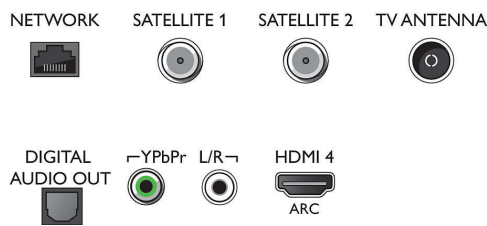

Connections

Side

Bottom

Τηλεόραση Android 4K UHD OLED

Ambilight TV 164 εκ. (65") Δείκτης απόδοσης εικόνας 5000, HDR 10+/ WCG 99%, P5 Perfect Picture Engine

Προδιαγραφές

- Teletext: Hypertext 1000 σελίδων
- Υποστήριξη HEVC