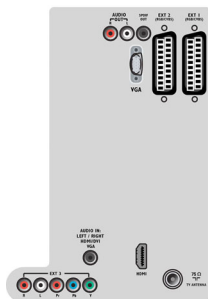

- Други връзки: Постоянно ниво на аудио изхода, Звуков вход за PC, VGA вход за компютър, Изход S/PDIF (коаксиален), Общ интерфейс Plus (CI+), Общ интерфейс
- Извод Ext 3: YPbPr, Аудио вход L/D

Захранване

- Мрежово захранване: 220-240 V, 50 Hz
- Температура на околната среда: от 5°C до 35°C
- Мощност на потребление в режим на готовност: 0,15 W
- Консумирана мощност (типично): 40 W

Акесоари

- Акесоари в комплекта: Настолна стойка, Захранващ кабел, Ръководство за бърз старт, CD-ROM със софтуера и ръководството, Ръководство за потребителя, Гаранционна карта, Дистанционно управление, 2 бр. батерии тип AAA

Размери

- Ширина на изделието: 540,6 мм
- Височина на изделието: 355,5 мм
- Дълбочина на изделието: 67 мм
- Тегло на изделието: 4,83 кг
- Ширина на изделието (със стойката): 540,6 мм
- Височина на изделието (със стойката): 400 мм
- Дълбочина на изделието (със стойката): 205 мм
- Тегло на изделието (със стойката): 5,11 кг
- Ширина на кутията: 590 мм
- Височина на кутията: 521 мм
- Дълбочина на кутията: 160 мм
- Тегло с опаковката: 6,45 кг
- Може да се монтира на конзола за стена: 100 x 100 мм

Rear connectors

Side