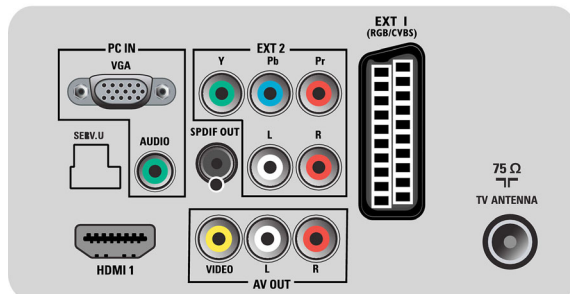

Ήχος

- Ισχύς (RMS): 2 x 3 W
- Σύστημα ήχου: Στερεοφωνικό Nicam
- Ενίσχυση ήχου: Auto Volume Leveler, Incredible Surround, Smart Sound

Συνδεσιμότητα

- Έξοδος ήχου - Ψηφιακή: Ομοαξονικό (cinch)
- Αριθμός σκαρτ: 1
- EasyLink (HDMI-CEC): Αναπαραγωγή με ένα πάτημα, EasyLink
- Μπροστινές / πλαινές υποδοχές σύνδεσης: Είσοδος CVBS, Είσοδος ήχου L/R, USB 2.0
- Υποδοχή scart 1: Ήχος L/R, RGB
- HDMI 1: HDMI v1.3
- Άλλες συνδέσεις: Έξοδος σύνθετου σήματος βίντεο (CVBS), Έξοδος οθόνης L/R (Cinch), Είσοδος PC VGA + Είσοδος ήχου L/R, Έξοδος S/

- PDF (ομοαξονική), Common Interface
- 3 εξ.: YPbPr, Είσοδος ήχου L/R

Ρεύμα

- Τροφοδοσία ρεύματος: 220-240V, 50Hz
- Θερμοκρασία περιβάλλοντος: 5 °C έως 40 °C
- Κατανάλωση ρεύματος κατά την αναμονή: 0,30 W
- Κατανάλωση ισχύος (τυπική): 27 W

Αξεσουάρ

- Συμπεριλαμβανόμενα αξεσουάρ: Βάση τραπεζιού, Καλώδιο ρεύματος, Οδηγός γρήγορης έναρξης, Εγχειρίδιο χρήσης, Πιστοποιητικό εγγύησης, Τηλεχειριστήριο, 2 μπαταρίες AAA, Δήλωση λογισμικού

Διαστάσεις

- Πλάτος συσκευής: 467,8 μμ
- Ύψος συσκευής: 324,6 μμ
- Βάθος συσκευής: 67,3 μμ
- Βάρος προϊόντος: 3,85 κ.
- Πλάτος συσκευής (με τη βάση): 467,8 μμ
- Ύψος συσκευής (με τη βάση): 362,6 μμ
- Βάθος συσκευής (με τη βάση): 140 μμ
- Βάρος προϊόντος (+βάση): 4,06 κ.
- Πλάτος κιβωτίου: 514 μμ
- Ύψος κιβωτίου: 405 μμ
- Βάθος κιβωτίου: 160 μμ
- Με δυνατότητα ανάρτησης στον τοίχο: 100 x 100 χιλ.

Rear connectors

Side

Ημερομηνία έκδοσης
2023-07-29

Έκδοση: 6.5.5

EAN: 87 12581 46057 0

© 2023 Koninklijke Philips N.V.
Με την επιφύλαξη παντός δικαιώματος.

Οι προδιαγραφές ενδέχεται να αλλάζουν χωρίς προειδοποίηση. Τα εμπορικά σήματα ανήκουν στην Koninklijke Philips N.V. ή στους αντίστοιχους ιδιοκτήτες.

www.philips.com