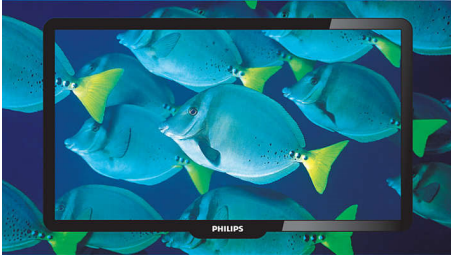

Πεντακάθαρος ήχος

- Incredible Surround για μεγαλύτερη απόλαυση ήχου
- Ισχύς ήχου 2x3W RMS

PHILIPS

LCD TV

48 εκ. (19") HD Ready, Ψηφιακή τηλεόραση

Χαρακτηριστικά

Digital Crystal Clear

Το Digital Crystal Clear είναι ένα ψηφιακό πακέτο καινοτομιών που βελτιώνει την ποιότητα της εικόνας στα καλύτερα δυνατά επίπεδα αντίθεσης, χρωματικότητας και ευκρίνειας.